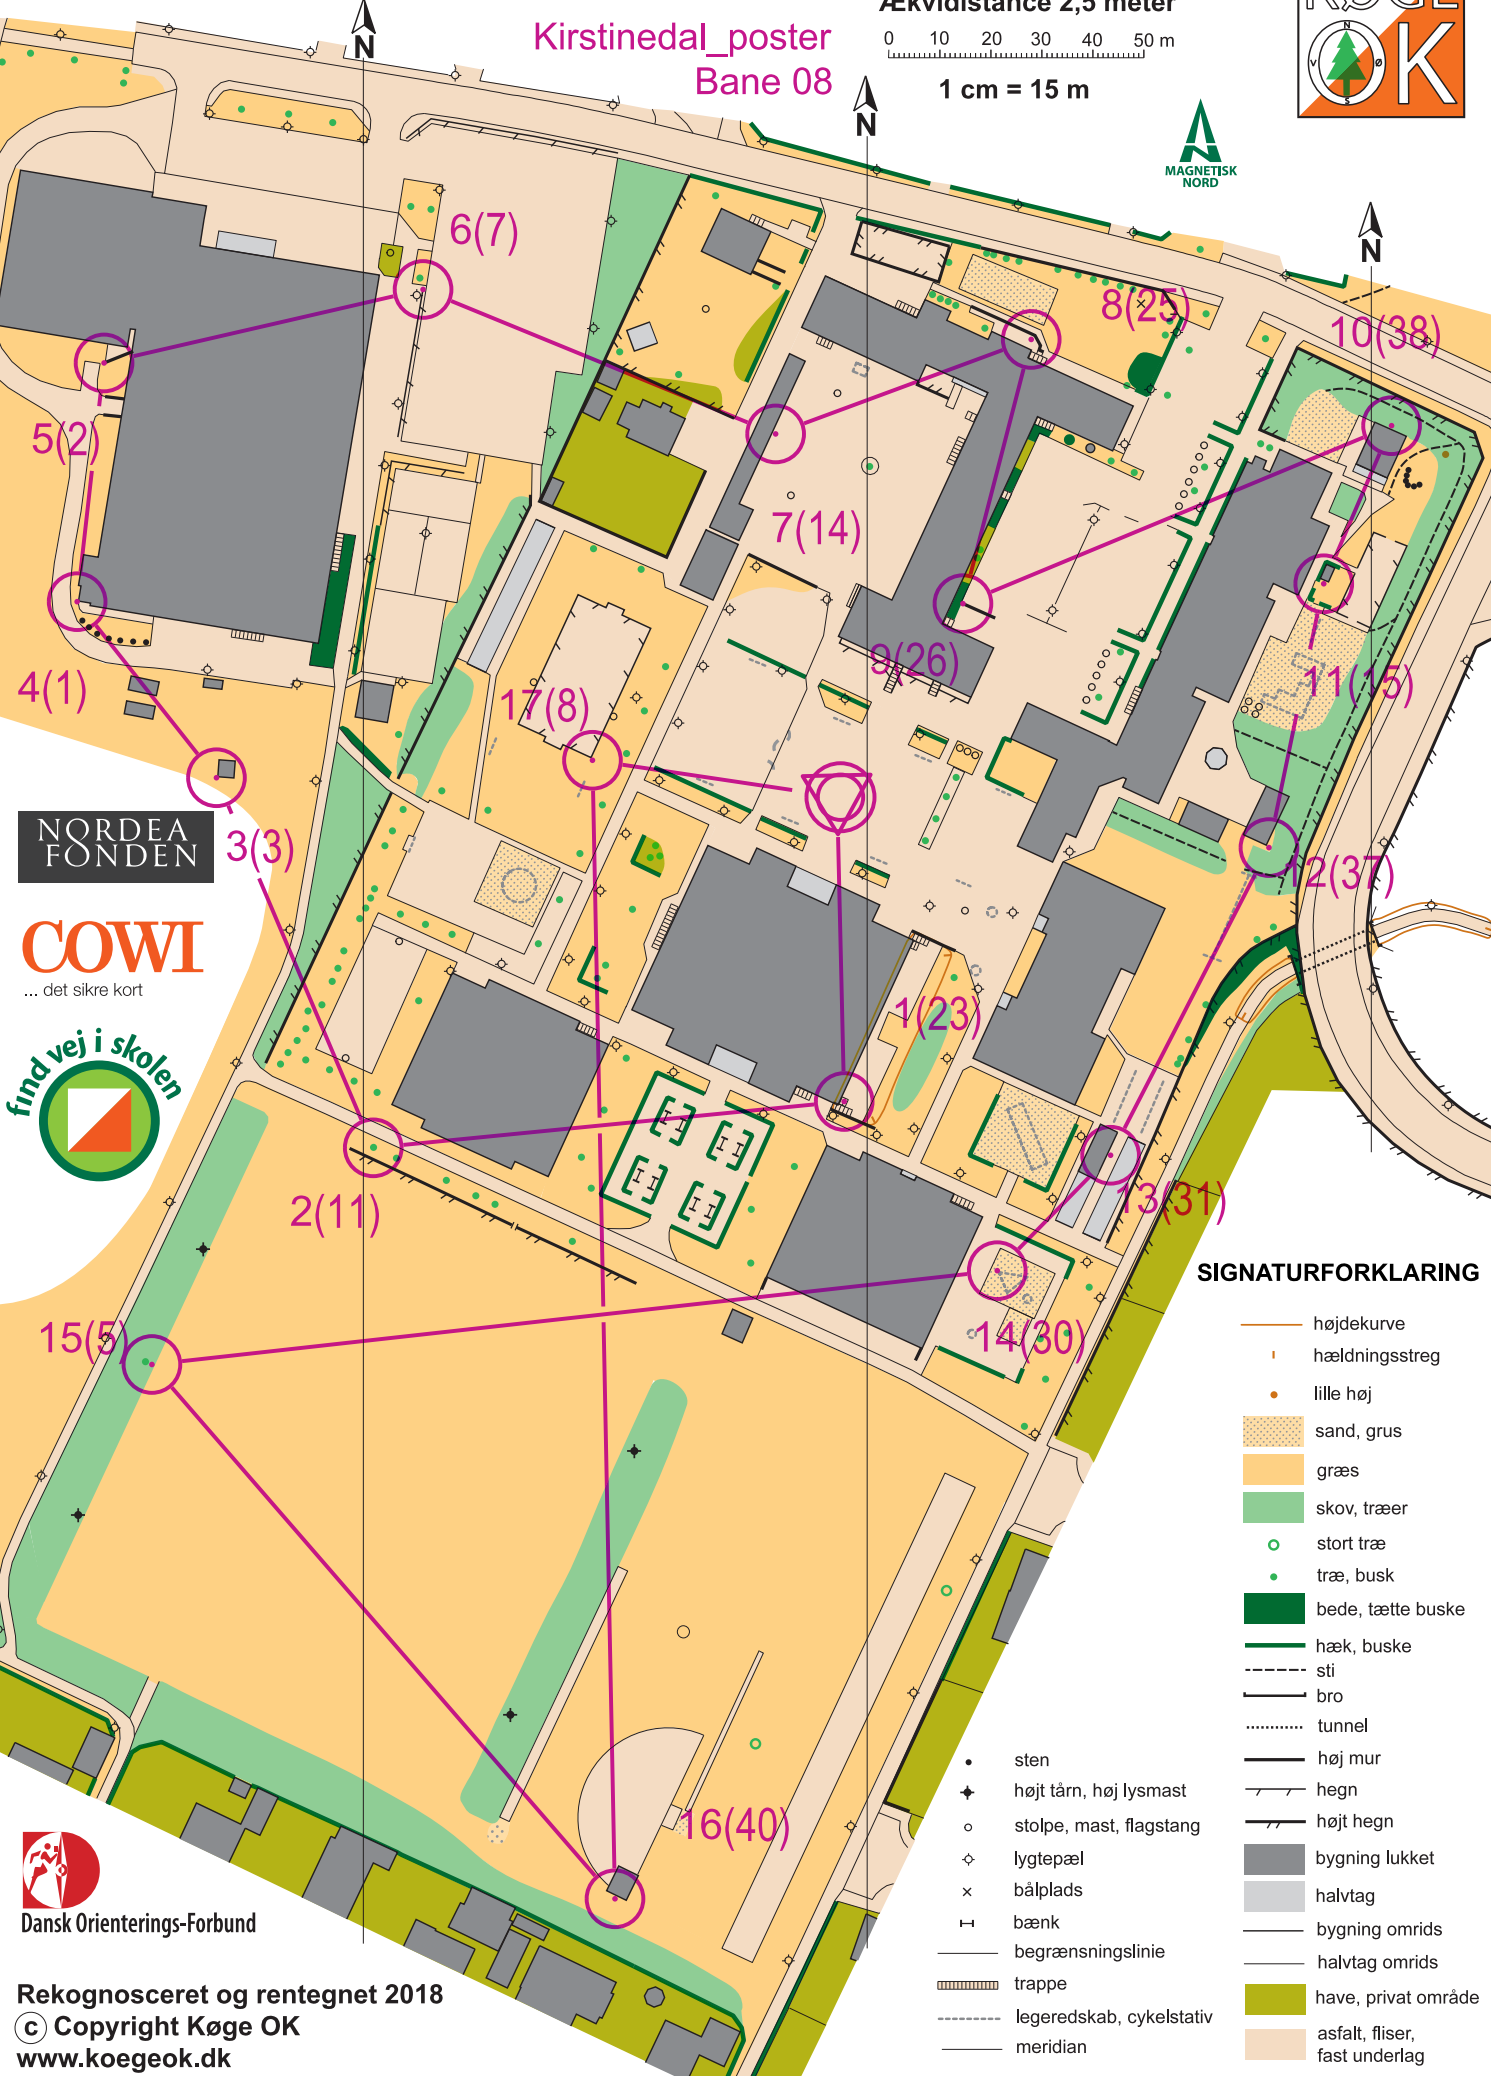

KIRSTINEDALSSKOLEN

1:1.500

Ækvadistance 2,5 meter

0 10 20 30 40 50 m

1 cm = 15 m

Kirstinedal_poster
Bane 08

NORDEA
FONDEN

COWI
... det sikre kort

Dansk Orienterings-Forbund

Rekognosceret og rentegnet 2018
© Copyright Køge OK
www.koegeok.dk

SIGNATURFORKLARING

- højdekurve
- hældningsstreg
- lille høj
- sand, grus
- græs
- skov, træer
- stort træ
- træ, busk
- bede, tætte buske
- hæk, buske
- sti
- bro
- tunnel
- høj mur
- hegn
- højt hegn
- bygning lukket
- halvtag
- bygning omrids
- halvtag omrids
- have, privat område
- asfalt, fliser, fast underlag
- sten
- højt tårn, høj lysmast
- stolpe, mast, flagstang
- lygtepæl
- bålplads
- bænk
- begrænsningslinje
- trappe
- legeredskab, cykelstativ
- meridian