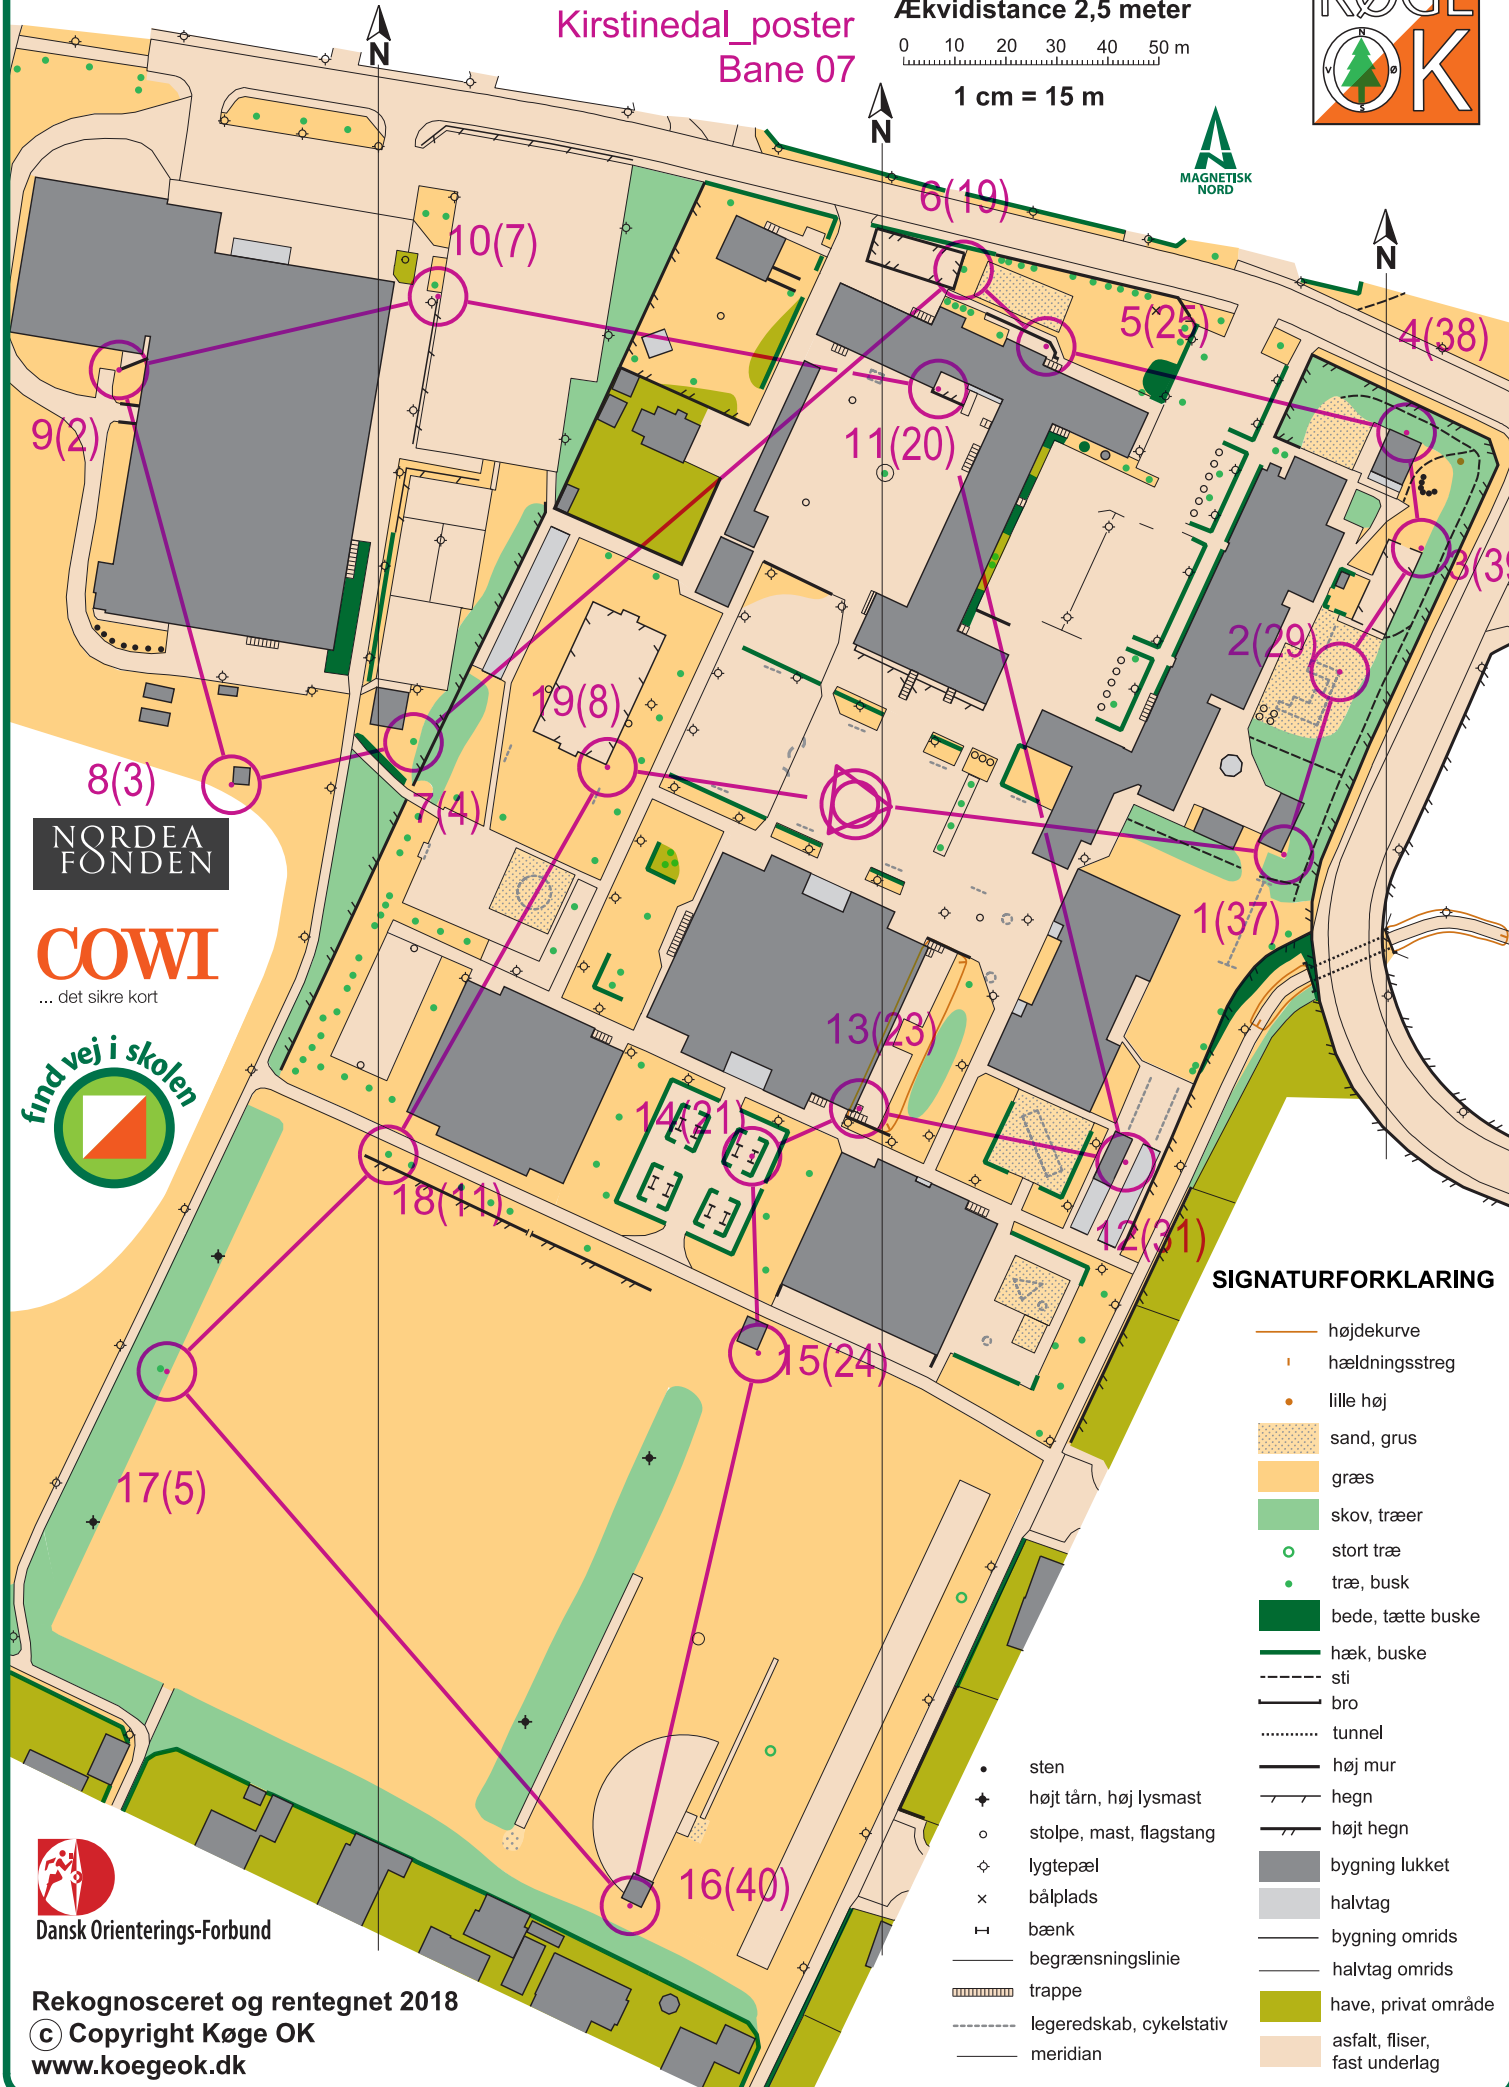

KIRSTINEDALSSKOLEN

Kirstinedal_poster
Bane 07

1:1.500

Ækvadistance 2,5 meter

0 10 20 30 40 50 m

1 cm = 15 m

NORDEA
FONDEN

COWI
... det sikre kort

Rekognosceret og rentegnet 2018
© Copyright Køge OK
www.koegeok.dk

SIGNATURFORKLARING

- højdekurve
- hældningsstreg
- lille høj
- sand, grus
- græs
- skov, træer
- stort træ
- træ, busk
- bede, tætte buske
- hæk, buske
- sti
- bro
- tunnel
- høj mur
- hegn
- højt hegn
- bygning lukket
- halvtag
- bygning omruds
- halvtag omruds
- have, privat område
- asfalt, fliser, fast underlag
- sten
- højt tårn, høj lysmast
- stolpe, mast, flagstang
- lygtepæl
- bålplads
- bænk
- begrænsningslinje
- trappe
- legeredskab, cykelstativ
- meridian