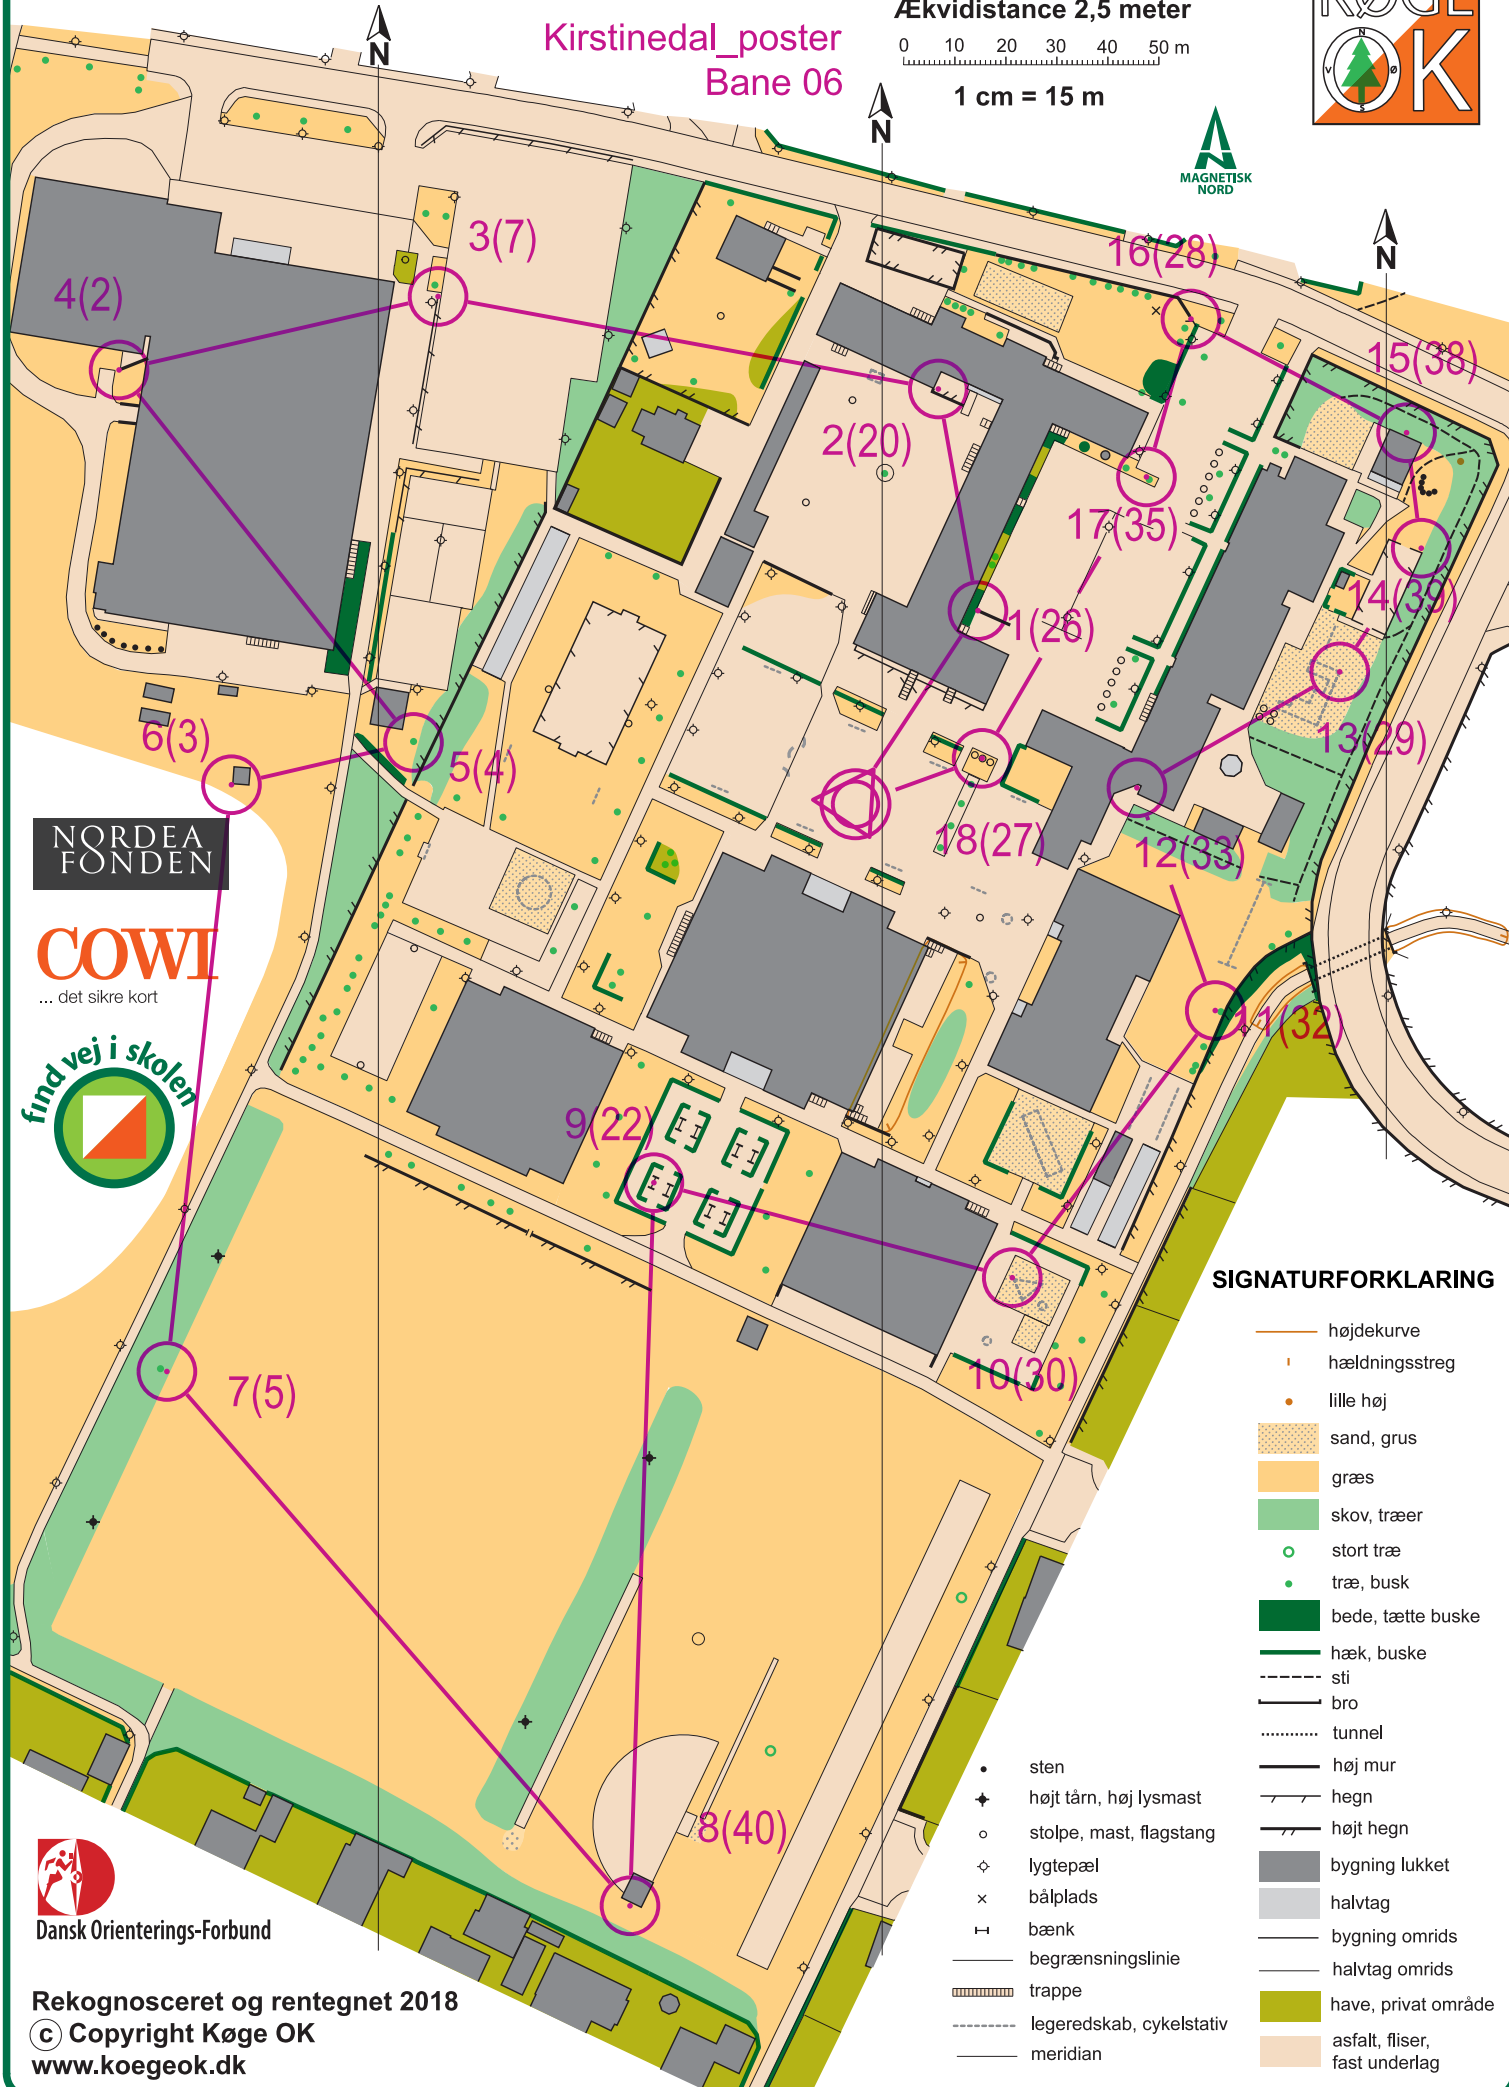

# KIRSTINEDALSSKOLEN

1:1.500

Ækvadistance 2,5 meter

0 10 20 30 40 50 m

1 cm = 15 m

Kirstinedal\_poster  
Bane 06

NORDEA  
FONDEN

COWI  
... det sikre kort

## SIGNATURFORKLARING

- højdekurve
- hældningsstreg
- lille høj
- sand, grus
- græs
- skov, træer
- stort træ
- træ, busk
- bede, tætte buske
- hæk, buske
- sti
- bro
- tunnel
- høj mur
- hegn
- højt hegn
- bygning lukket
- halvtag
- bygning omruds
- halvtag omruds
- have, privat område
- asfalt, fliser, fast underlag
- sten
- højt tårn, høj lysmast
- stolpe, mast, flagstang
- lygtepæl
- bålplads
- bænk
- begrænsningslinje
- trappe
- legeredskab, cykelstativ
- meridian