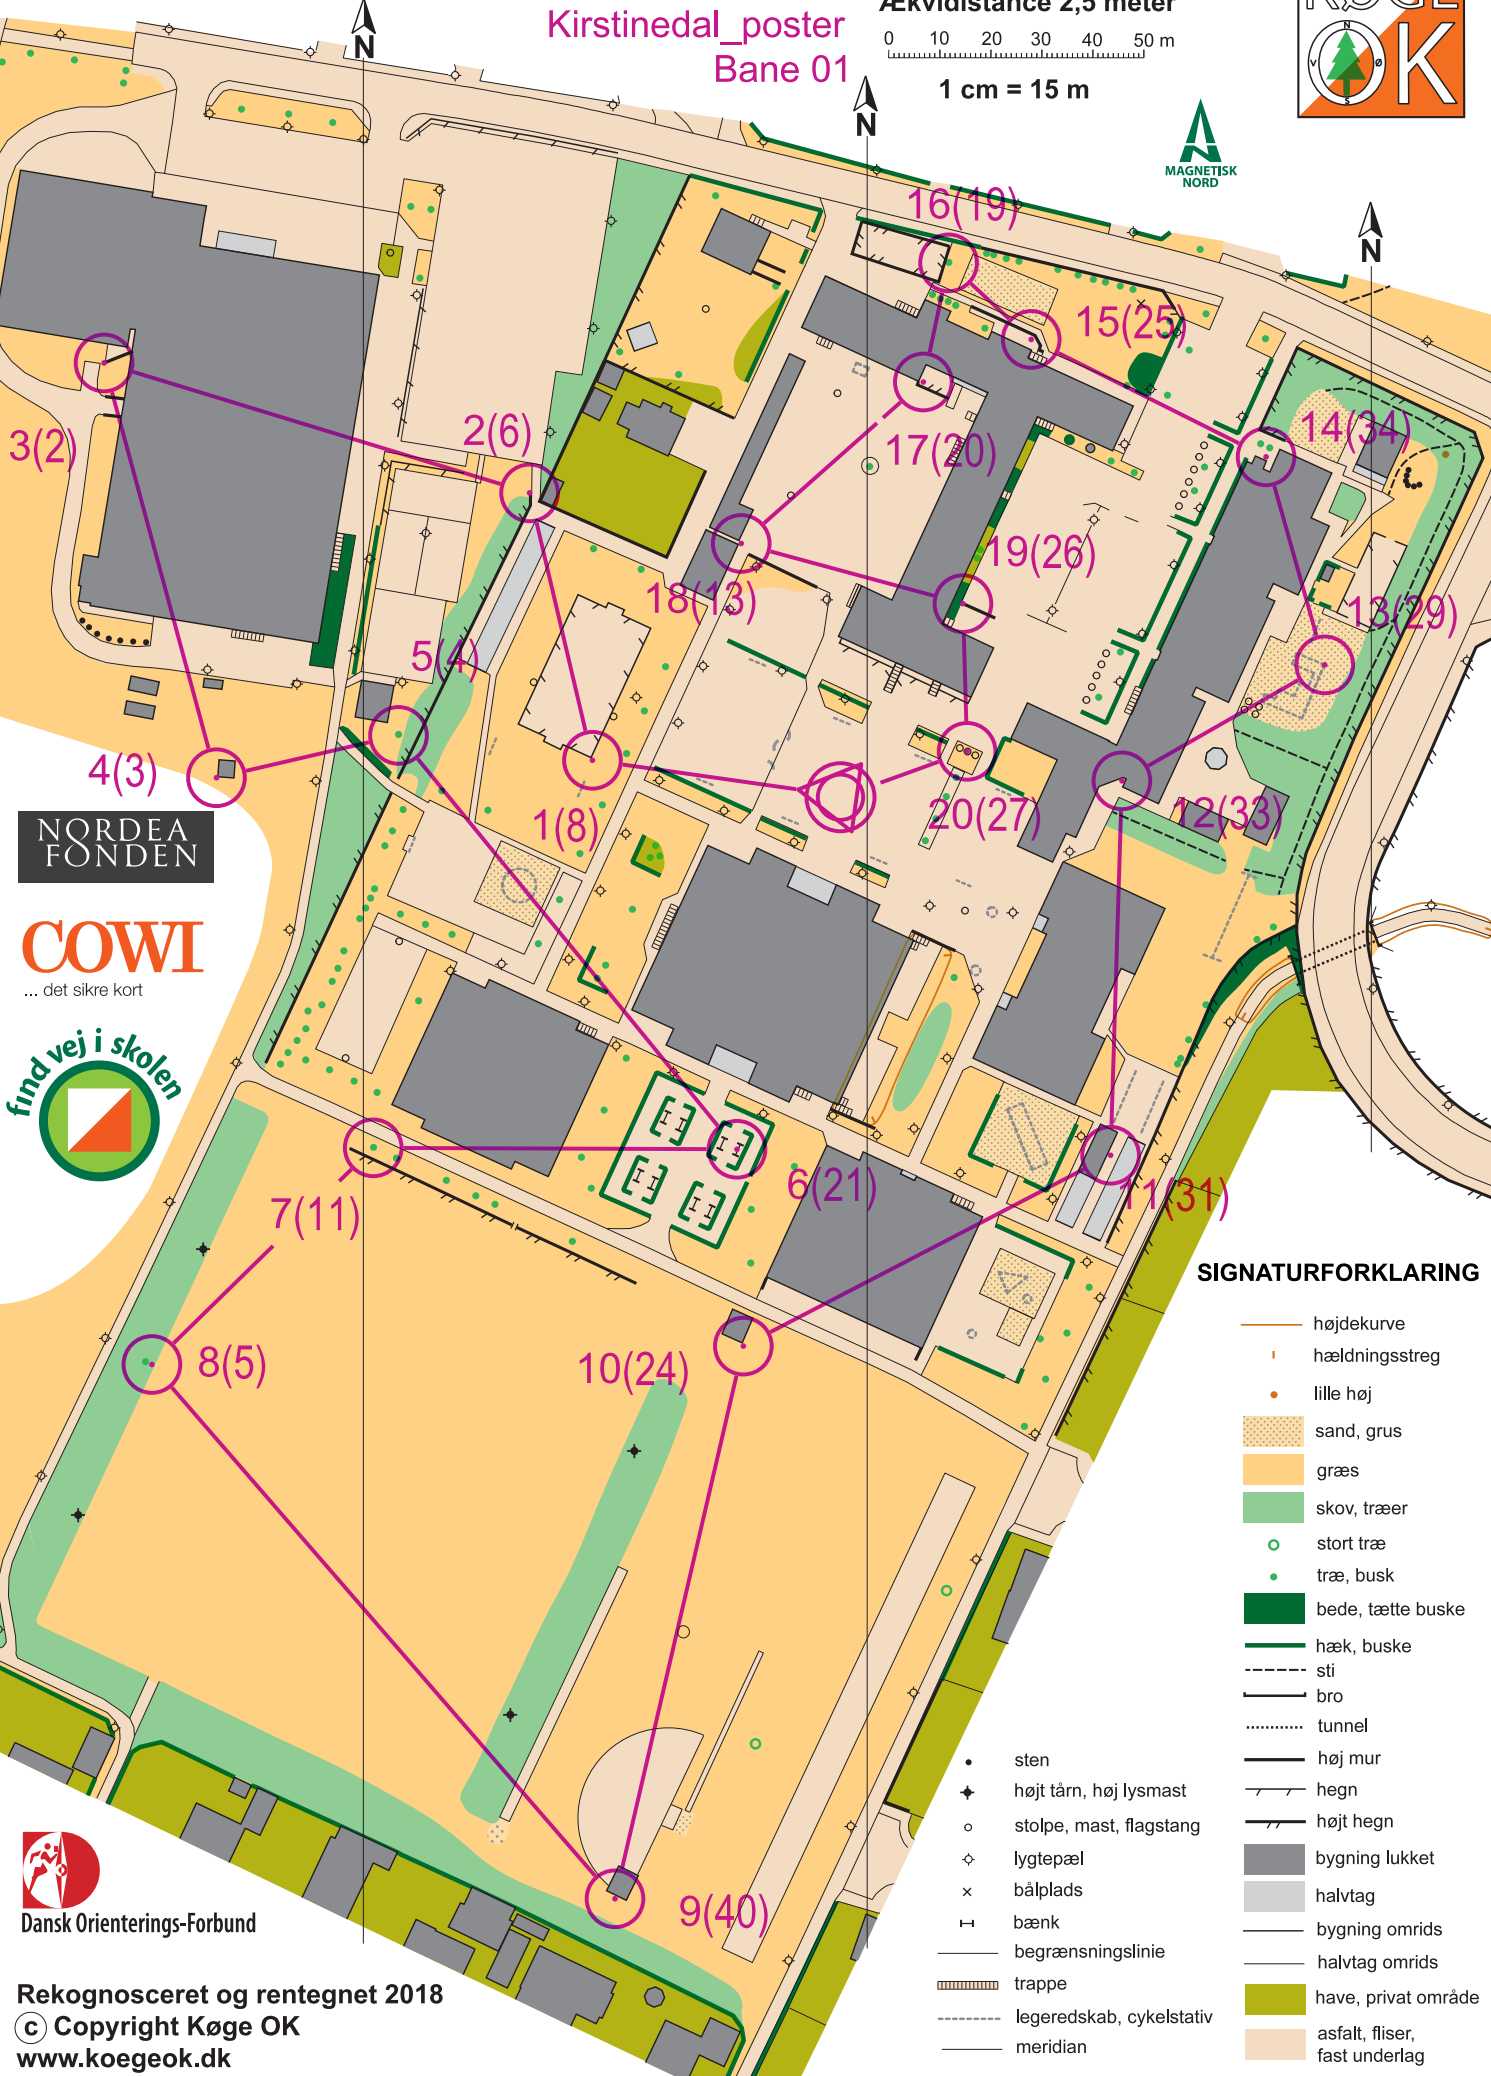

# KIRSTINEDALSSKOLEN

Kirstinedal\_poster  
Bane 01

1:1.500

Ækvadistance 2,5 meter

0 10 20 30 40 50 m

1 cm = 15 m

NORDEA  
FONDEN

COWI  
... det sikre kort

## SIGNATURFORKLARING

- højdekurve
- hældningsstreg
- lille høj
- sand, grus
- græs
- skov, træer
- stort træ
- træ, busk
- bede, tætte buske
- hæk, buske
- sti
- bro
- tunnel
- høj mur
- hegn
- højt hegn
- bygning lukket
- halvtag
- bygning omruds
- halvtag omruds
- have, privat område
- asfalt, fliser, fast underlag
- sten
- højt tårn, høj lysmast
- stolpe, mast, flagstang
- lygtepæl
- bålplads
- bænk
- begrænsningslinje
- trappe
- legeredskab, cykelstativ
- meridian