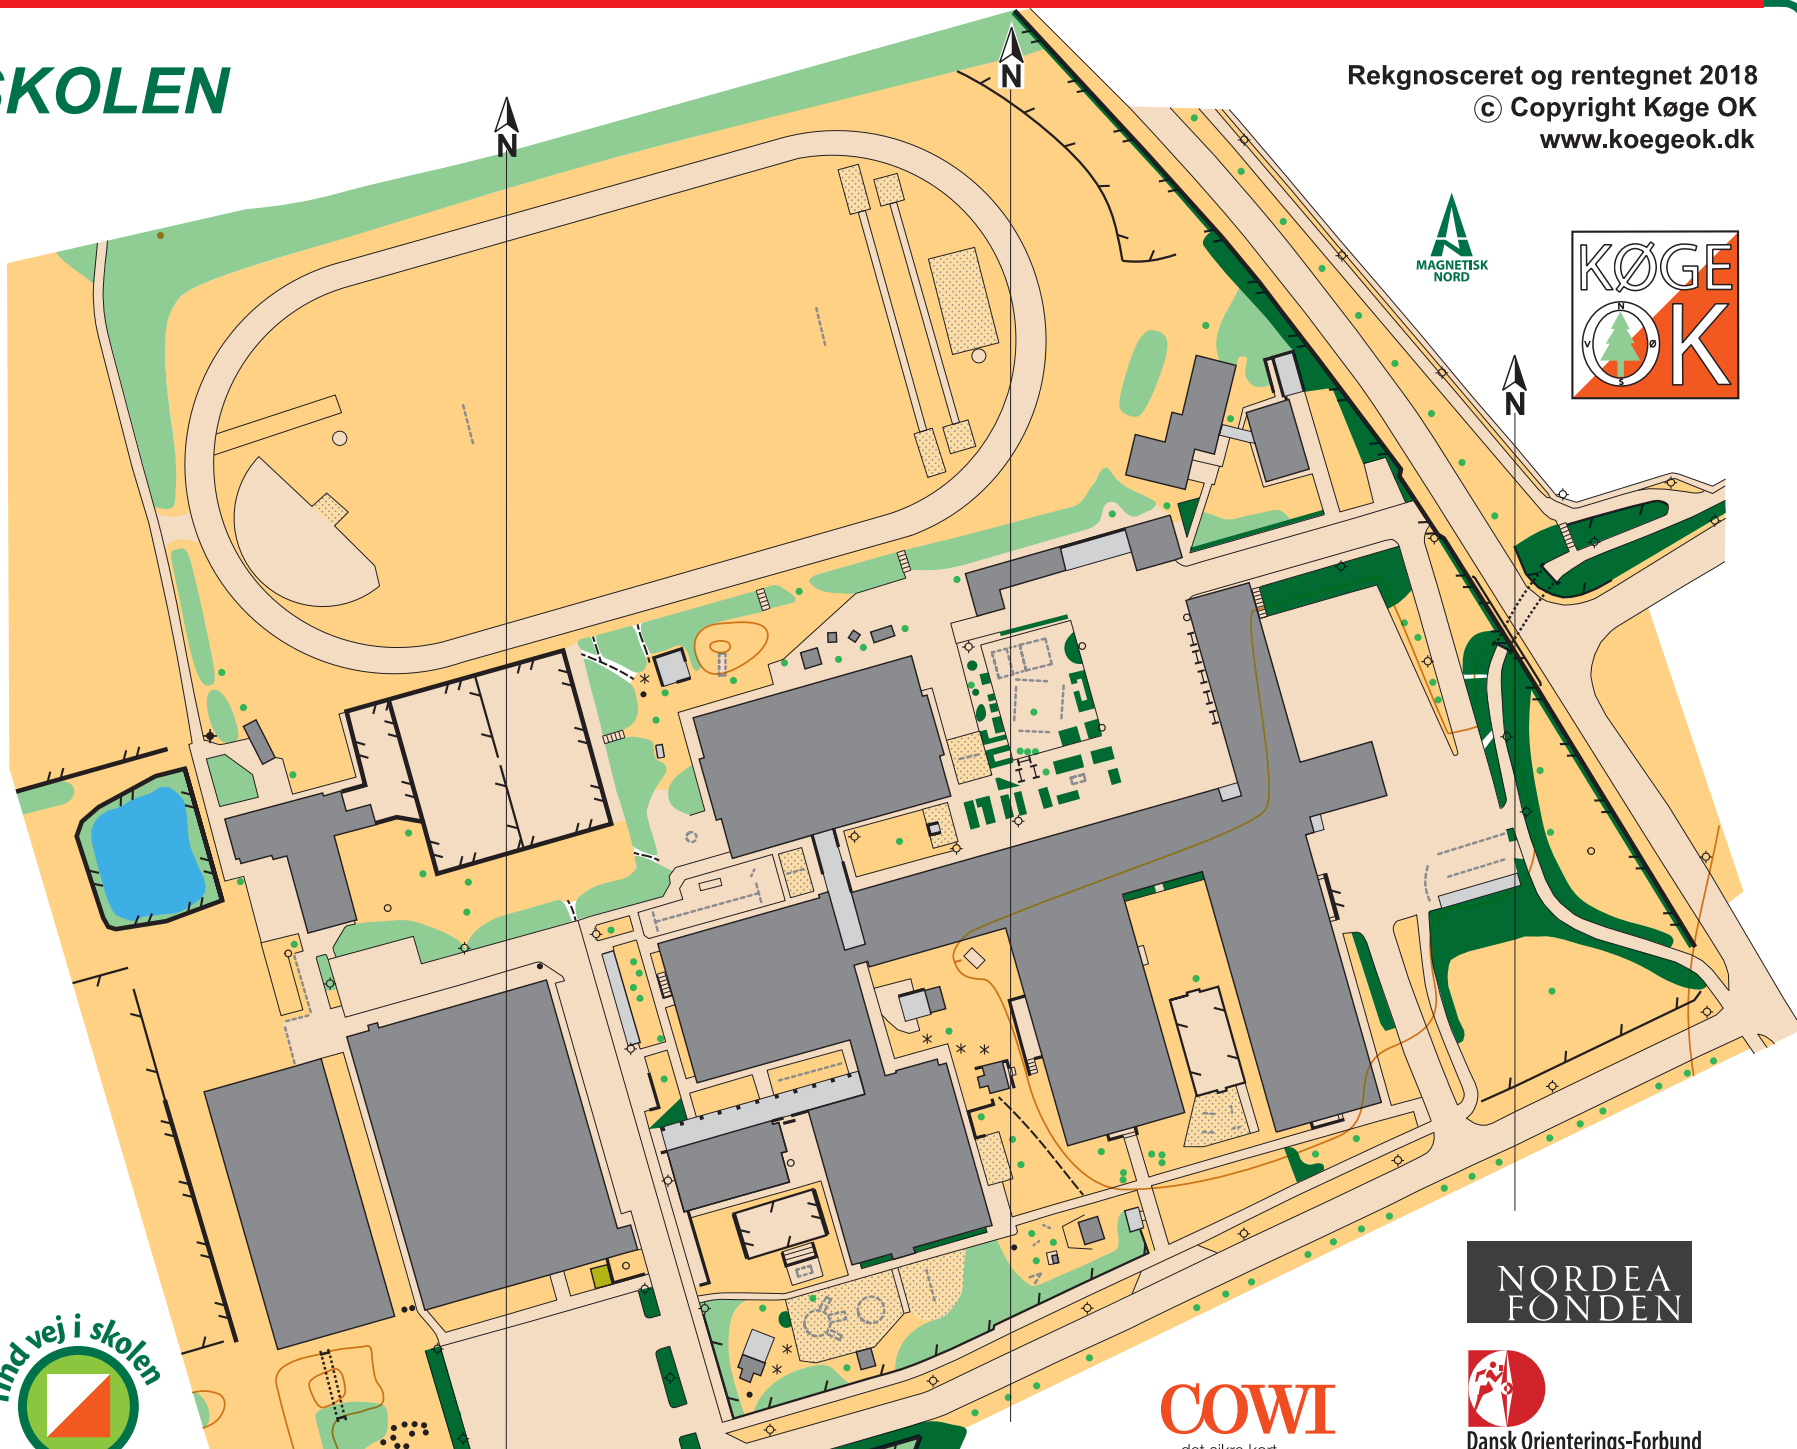

SKOVBOSKOLEN

1:1.500
Ækvidistance 2,5 meter

0 10 20 30 40 50 m

1 cm = 15 m

SIGNATURFORKLARING

- højdekurve
- hældningsstreg
- lille høj
- sten
- sand
- sø
- mose
- græs
- skov, træer
- træ, busk
- bede, tætte buske
- hæk, buske
- privat område
- sti
- bro
- tunnel, gennemgang
- høj mur
- hegn
- højt hegn
- bygning lukket
- bygning åben, halvtag
- bygning omrids
- halvtag omrids
- asfalt, fliser, singels, fast
- kanter, begrænsningslinie
- trappe
- høj lysmast
- stolpe, mast, flagstang
- små stolper
- lygtepæl
- bænk
- legeredskab, cykelstativ
- bålplads
- meridian