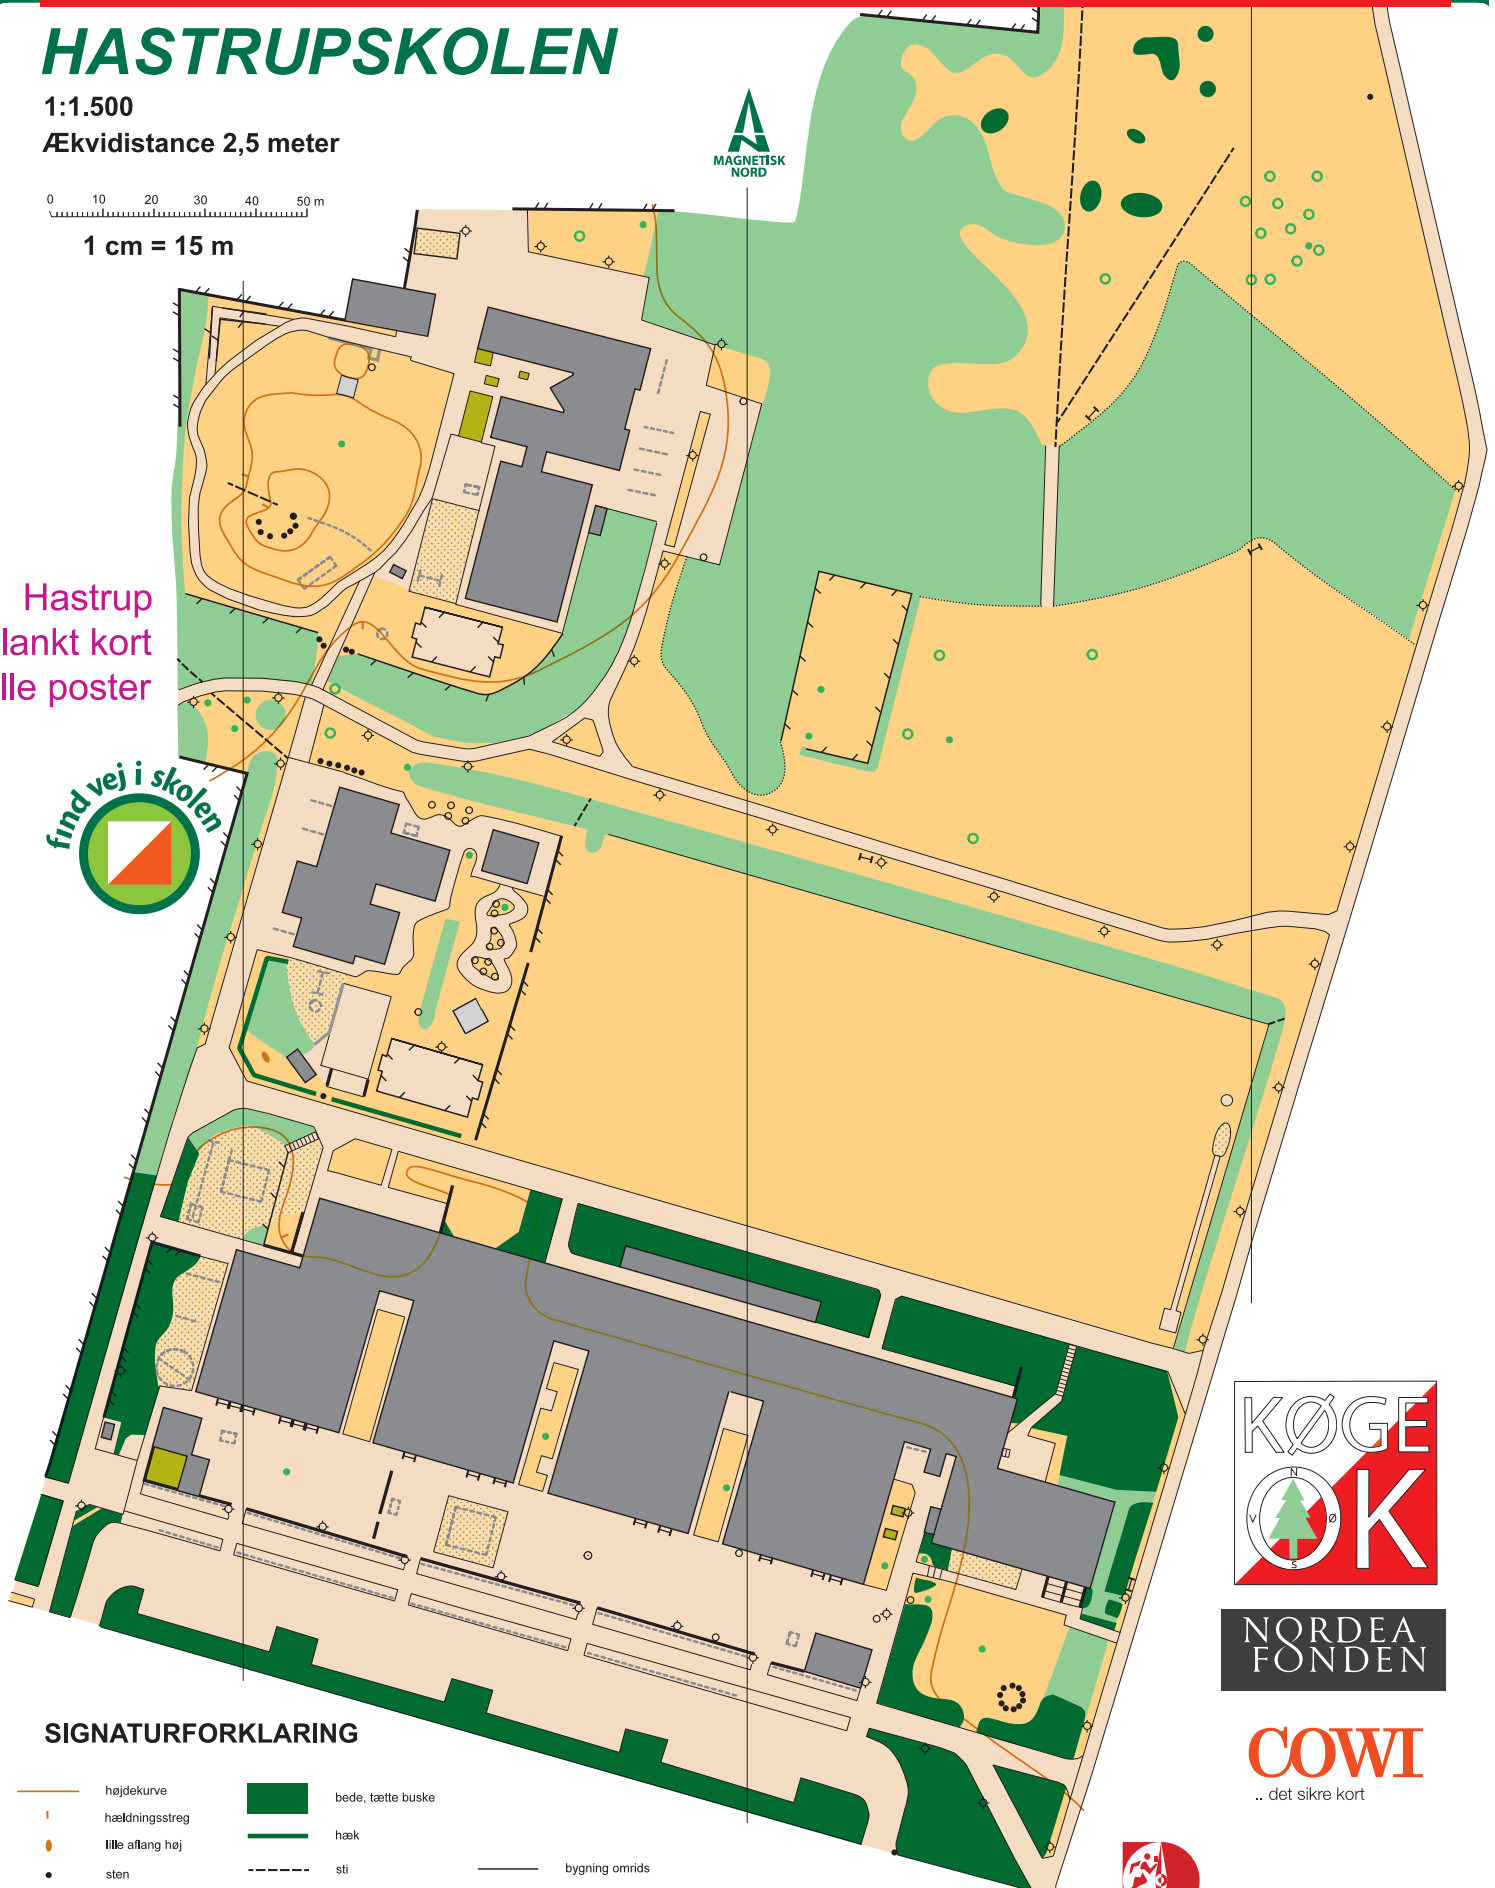

HASTRUPSKOLEN

1:1.500

Ækvadistance 2,5 meter

0 10 20 30 40 50 m

1 cm = 15 m

Hastrup
Blankt kort
Alle poster

SIGNATURFORKLARING

højdekurve	bede, tætte buske	bygning omrids	trappe
hældningsstreg	hæk	halvtag omrids	bænk
lille aflang høj	sti	privat område	legeredskab, cykelstativ
sten	mur	kanter, begrænsningslinie	meridian, målestok
sand	høj mur	stolpe, mast, evt. flagstang	asfalt, fliser, singels, fast
græs	hegn	lygtepæl	blomsterkasser
skov, krat	højt hegn	skulptur	
stort træ	bygning lukket		
træ, busk	bygning åben		
bevoksningsgrænse			