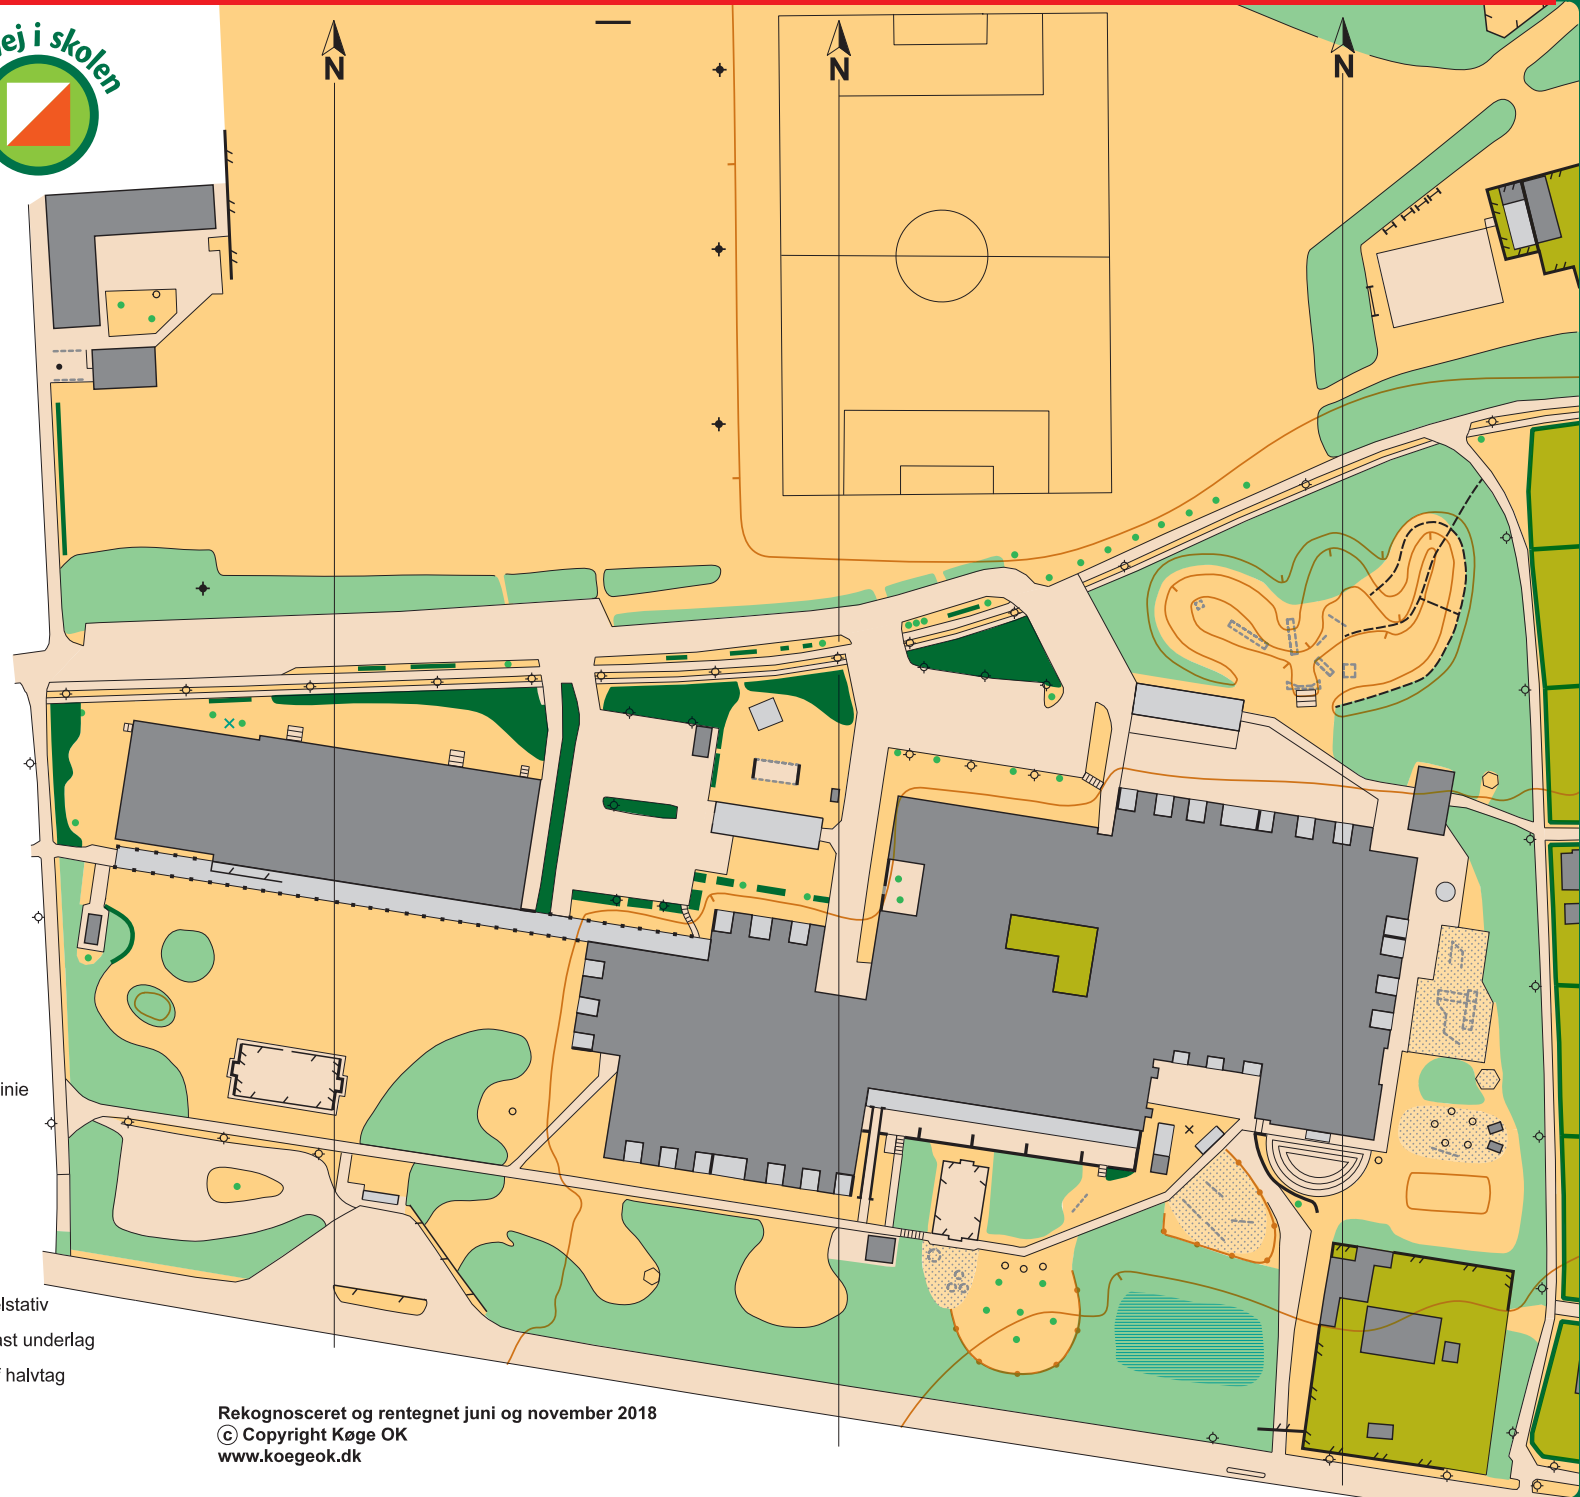

EJBY SKOLE

1:1.500

Ækvidistance 2,5 meter

0 10 20 30 40 50 m

1 cm = 15 m

Dansk Orienterings-Forbund

Ejby_poster
Blankt kort
Alle poster

SIGNATURFORKLARING

	højdekurve		hegn
	hældningsstreg		højt hegn
	dige		bygning lukket
	sten		bygning åben, halvtag
	sand		bygning omrids
	mose		halvtag omrids
	brønd		have, privat område
	græs		kanter, begrænsningslinie
	skov		trappe
	træ, busk		høj lysmast
	bede, tætte buske		stolpe eller flagstang
	hæk, buske		lygtepæl
	sti		båtplads
	bro		legeredskab eller cykelstativ
	mur		asfalt, fliser, singels, fast underlag
	høj mur		piller/understøttelse af halvtag
	brønd		meridian
	bænk		