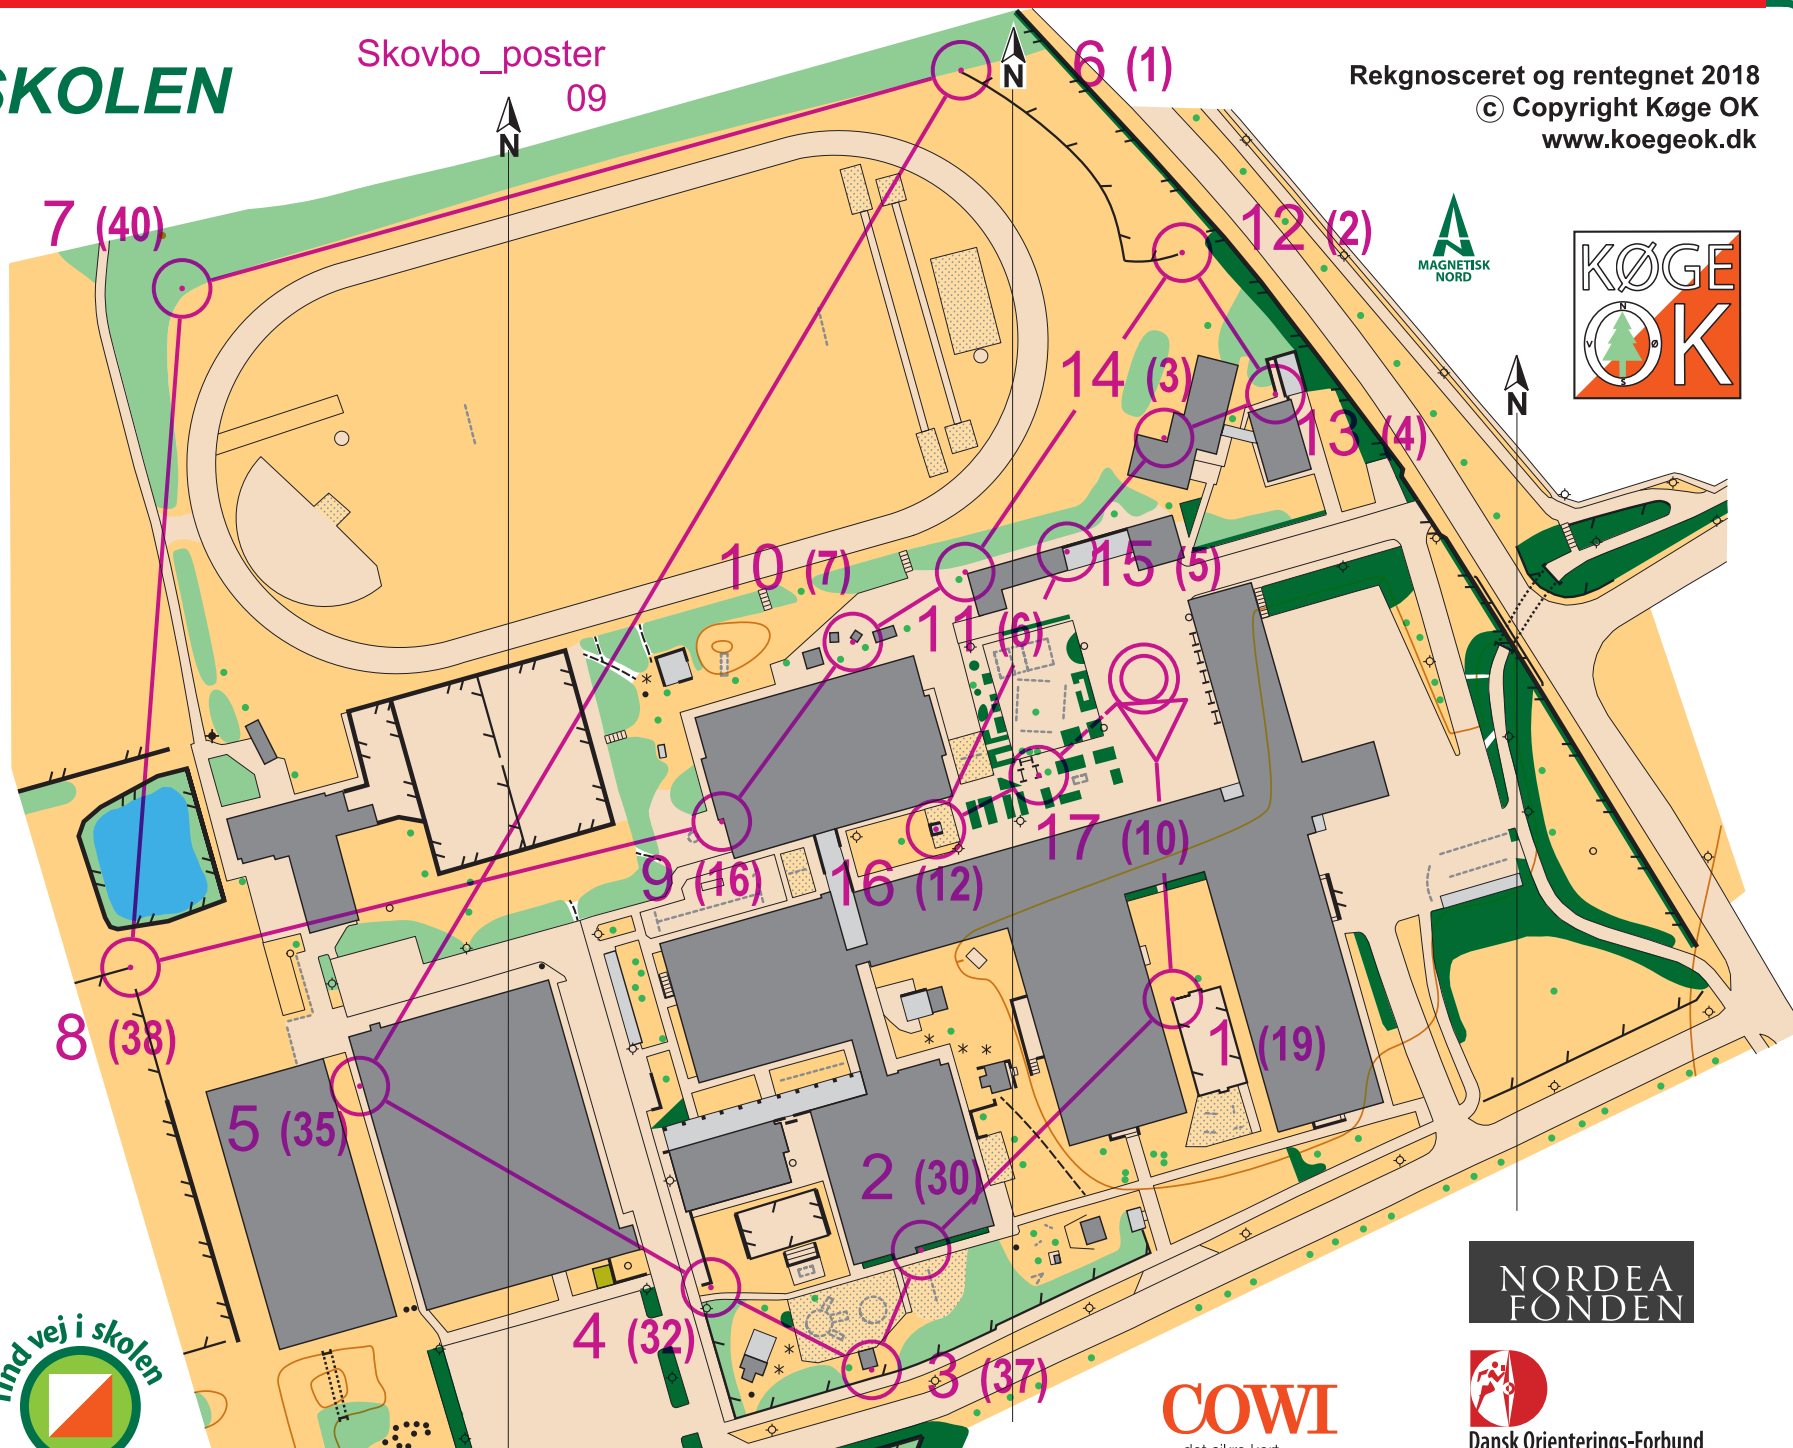

SKOVBOSKOLEN

Skovbo_poster
09

Rekgnosceret og rentegnet 2018

© Copyright Køge OK

www.koegeok.dk

1:1.500

Ækvidistance 2,5 meter

0 10 20 30 40 50 m

1 cm = 15 m

SIGNATURFORKLARING

- højdekurve
- hældningsstreg
- lille høj
- sten
- sand
- sø
- mose
- græs
- skov, træer
- træ, busk
- bede, tætte buske
- hæk, buske
- privat område
- sti
- bro
- tunnel, gennemgang
- høj mur
- hegn
- højt hegn
- bygning lukket
- bygning åben, halvtag
- bygning omrids
- halvtag omrids
- asfalt, fliser, singels, fast
- kanter, begrænsningslinie
- trappe
- høj lysmast
- stolpe, mast, flagstang
- små stolper
- lygtepæl
- bænk
- legeredskab, cykelstativ
- bålplads
- meridian