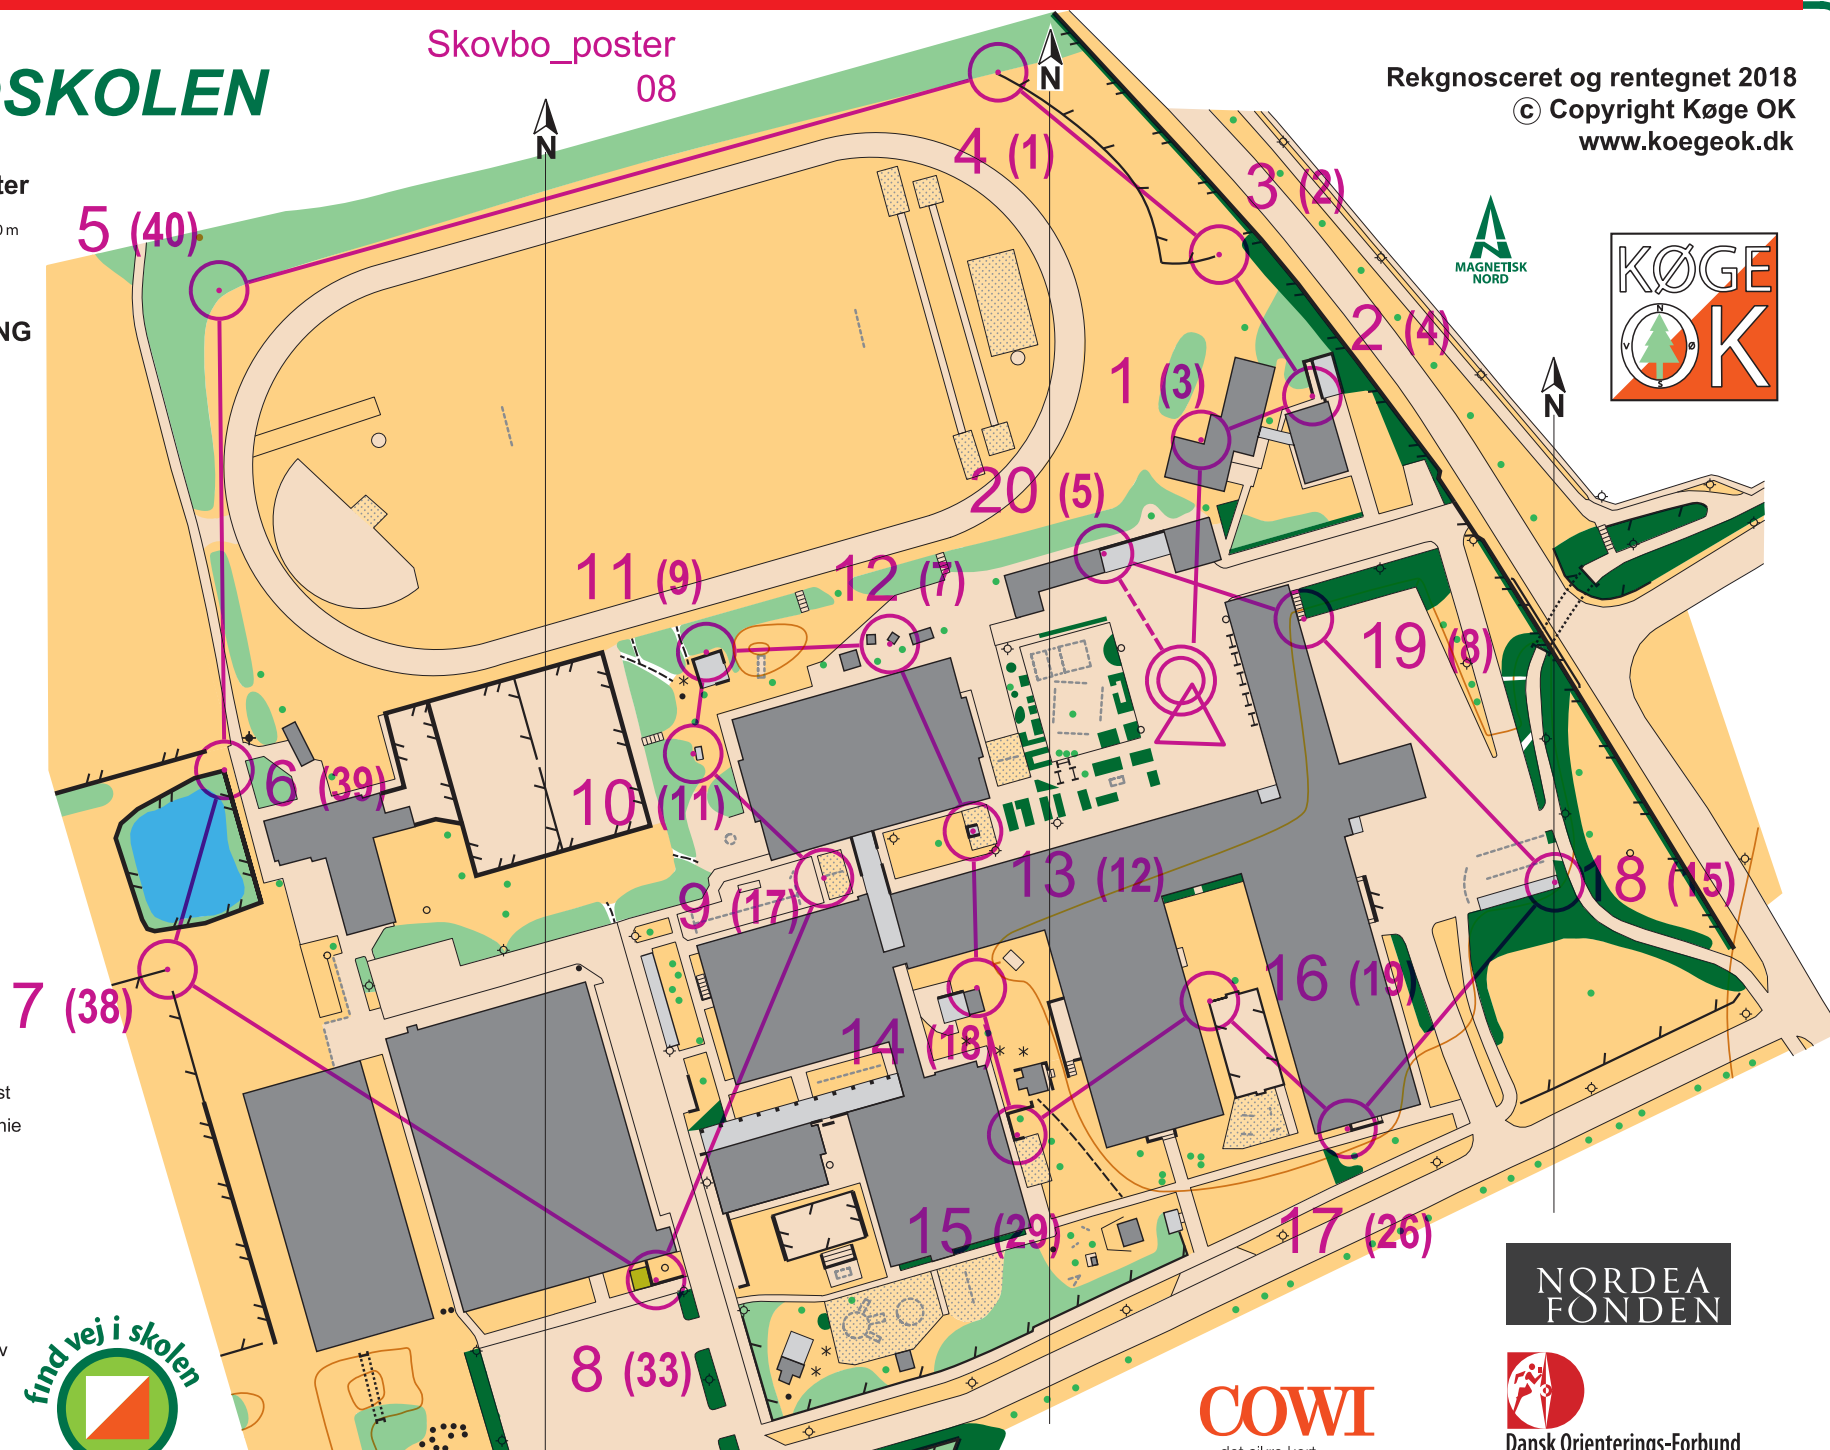

SKOVBOSKOLEN

Skovbo_poster
08

Rekgnosceret og rentegnet 2018

© Copyright Køge OK

www.koegeok.dk

1:1.500

Ækvidistance 2,5 meter

0 10 20 30 40 50 m

1 cm = 15 m

SIGNATURFORKLARING

- højdekurve
- hældningsstreg
- lille høj
- sten
- sand
- sø
- mose
- græs
- skov, træer
- træ, busk
- bede, tætte buske
- hæk, buske
- privat område
- sti
- bro
- tunnel, gennemgang
- høj mur
- hegn
- højt hegn
- bygning lukket
- bygning åben, halvtag
- bygning omrids
- halvtag omrids
- asfalt, fliser, singels, fast
- kanter, begrænsningslinie
- trappe
- høj lysmast
- stolpe, mast, flagstang
- små stolper
- lygtepæl
- bænk
- legeredskab, cykelstativ
- bålplads
- meridian