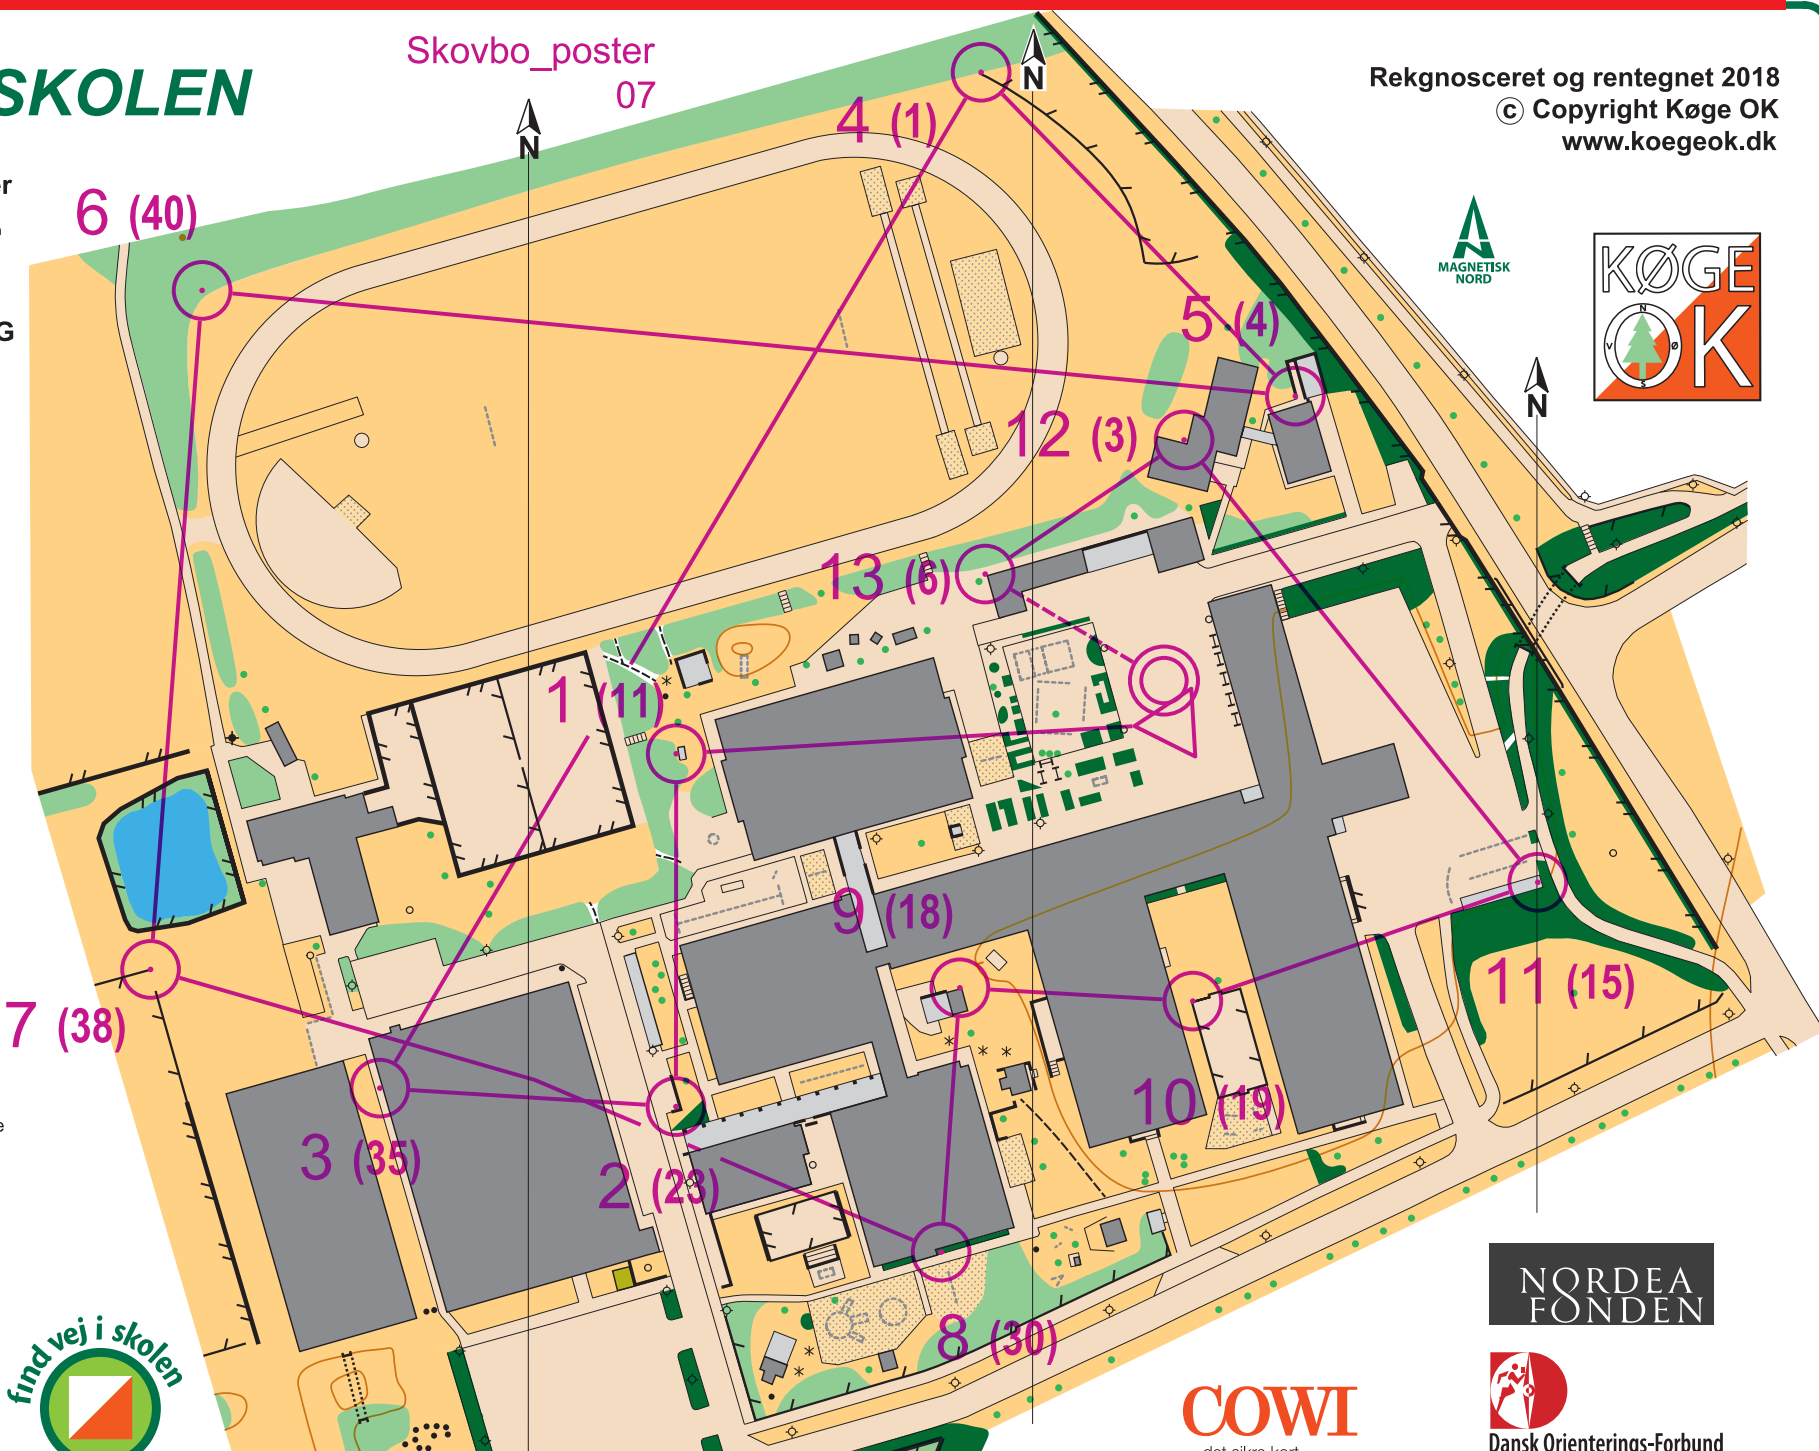

SKOVBOSKOLEN

1:1.500

Ækvidistance 2,5 meter

0 10 20 30 40 50 m

1 cm = 15 m

SIGNATURFORKLARING

- højdekurve
- hældningsstreg
- lille høj
- sten
- sand
- sø
- mose
- græs
- skov, træer
- træ, busk
- bede, tætte buske
- hæk, buske
- privat område
- sti
- bro
- tunnel, gennemgang
- høj mur
- hegn
- højt hegn
- bygning lukket
- bygning åben, halvtag
- bygning omrids
- halvtag omrids
- asfalt, fliser, singels, fast
- kanter, begrænsningslinie
- trappe
- høj lysmast
- stolpe, mast, flagstang
- små stolper
- lygtepæl
- bænk
- legeredskab, cykelstativ
- bålplads
- meridian

Skovbo_poster
07

Rekgnosceret og rentegnet 2018

© Copyright Køge OK

www.koegeok.dk

NORDEA
FONDEN

COWI
det gode købt

Dansk Orienterings-Forbund