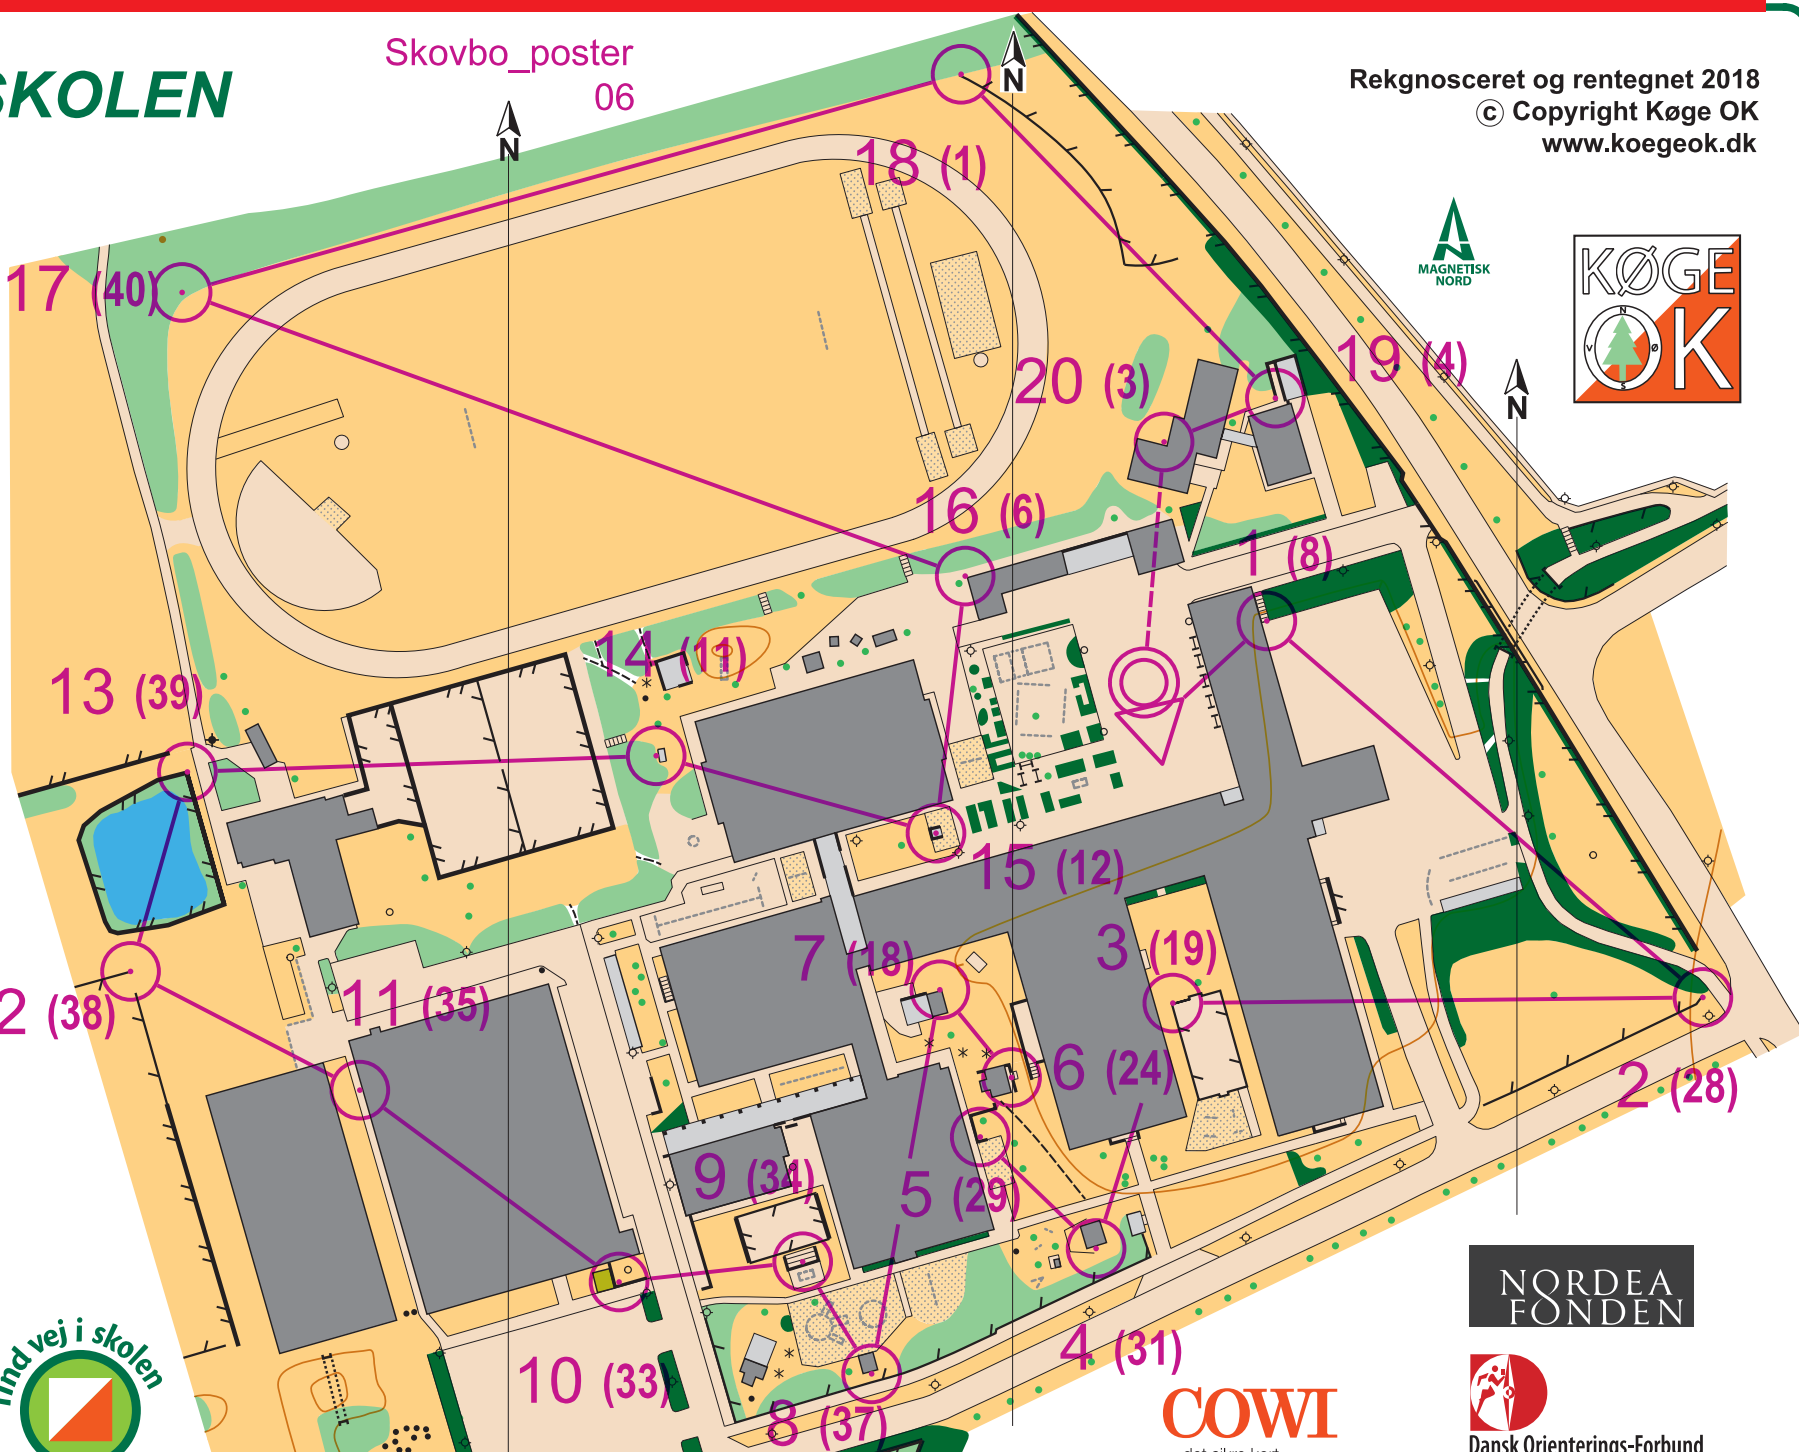

SKOVBOSKOLEN

1:1.500
Ækvidistance 2,5 meter

0 10 20 30 40 50 m

1 cm = 15 m

SIGNATURFORKLARING

- højdekurve
- hældningsstreg
- lille høj
- sten
- sand
- sø
- mose
- græs
- skov, træer
- træ, busk
- bede, tætte buske
- hæk, buske
- privat område
- sti
- bro
- tunnel, gennemgang
- høj mur
- hegn
- højt hegn
- bygning lukket
- bygning åben, halvtag
- bygning omrids
- halvtag omrids
- asfalt, fliser, singels, fast
- kanter, begrænsningslinie
- trappe
- høj lysmast
- stolpe, mast, flagstang
- små stolper
- lygtepæl
- bænk
- legeredskab, cykelstativ
- bålplads
- meridian