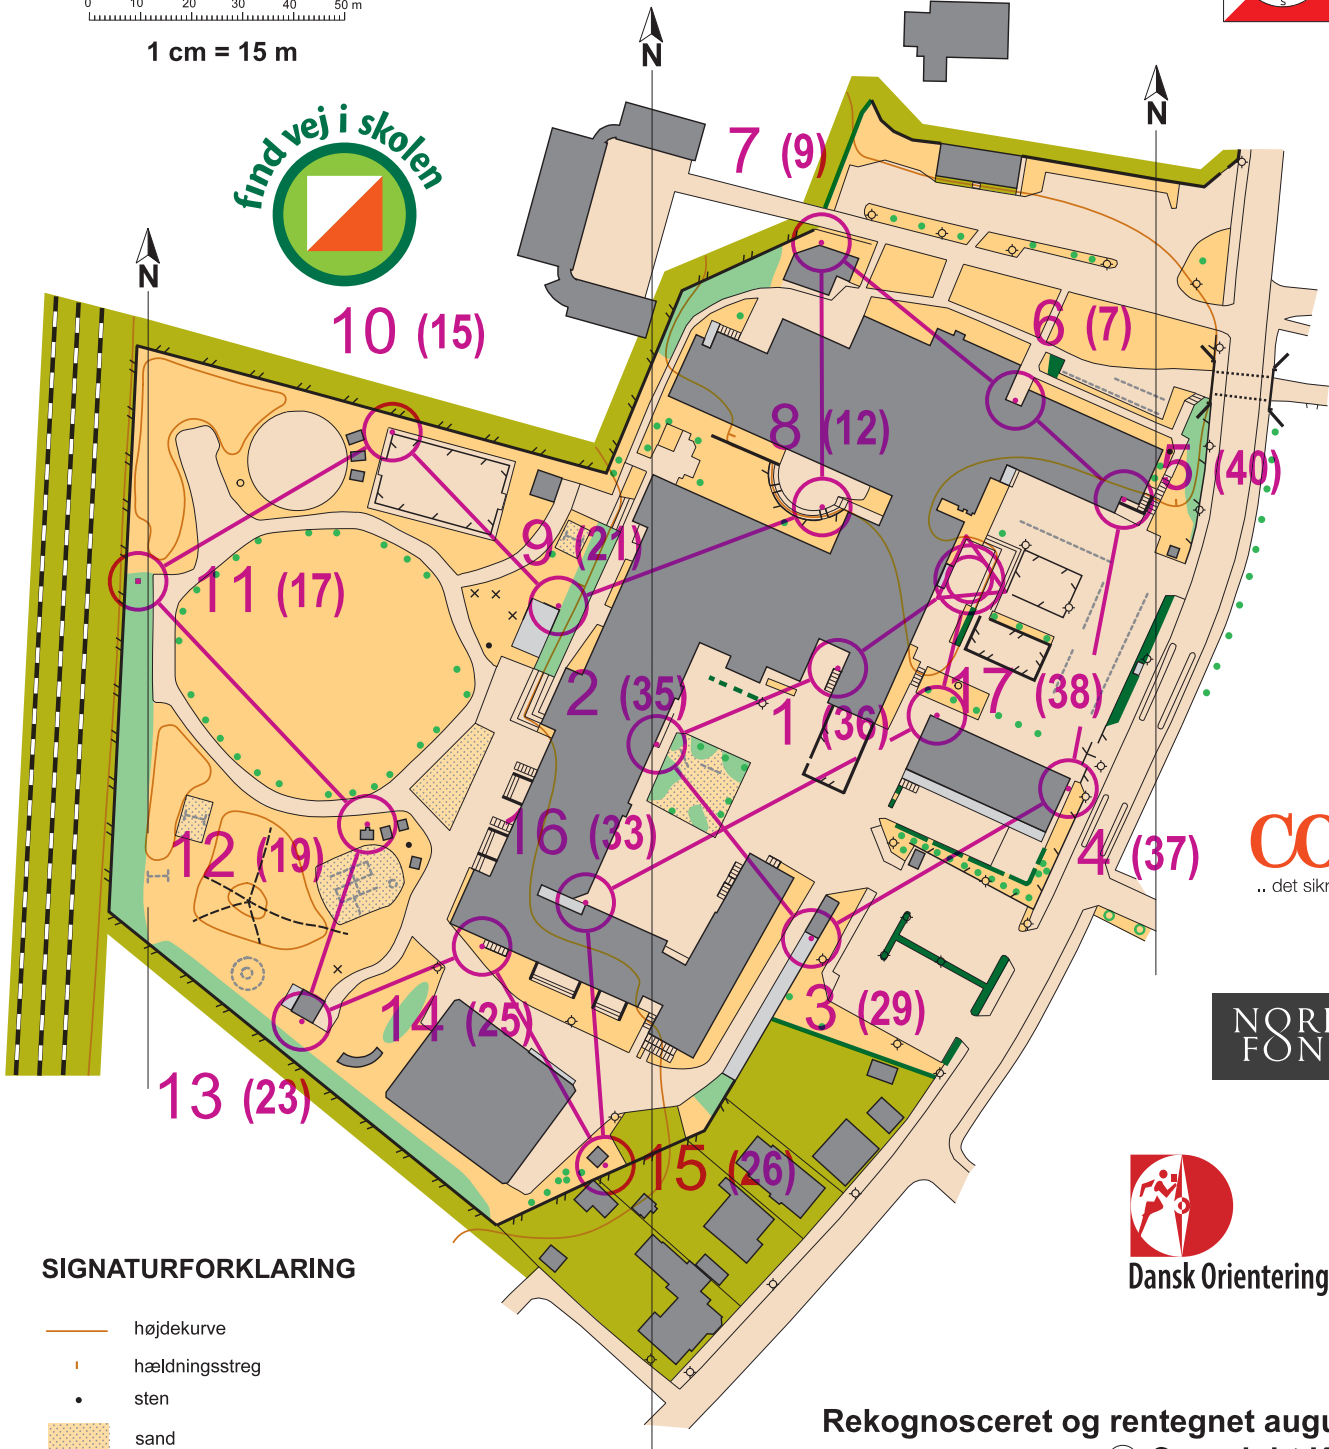

BORUP SKOLE

1:1.500

Ækvidistance 2,5 meter

Borup_poster
Bane 06

1 cm = 15 m

COWI
.. det sikre kort

**NORDEA
FONDEN**

Dansk Orienterings-Forbund

SIGNATURFORKLARING

	højdekurve		høj mur		stolpe, flagstang
	hældningsstreg		hegn		lygtepæl
	sten		højt hegn		bålplads
	sand		bygning lukket		legeredskab, cykelstativ
	græs		bygning åben, halvtag		meridian, målestok
	skov		bygning omrids		asfalt, fliser, singels, fast underlag
	stort træ		halvtag omrids		
	træ, busk		have, privat område		
	bede, tætte buske		kanter, begrænsningslinie		
	hæk, buske		trappe		
	sti				
	bro				
	jernbane				
	tunnel				