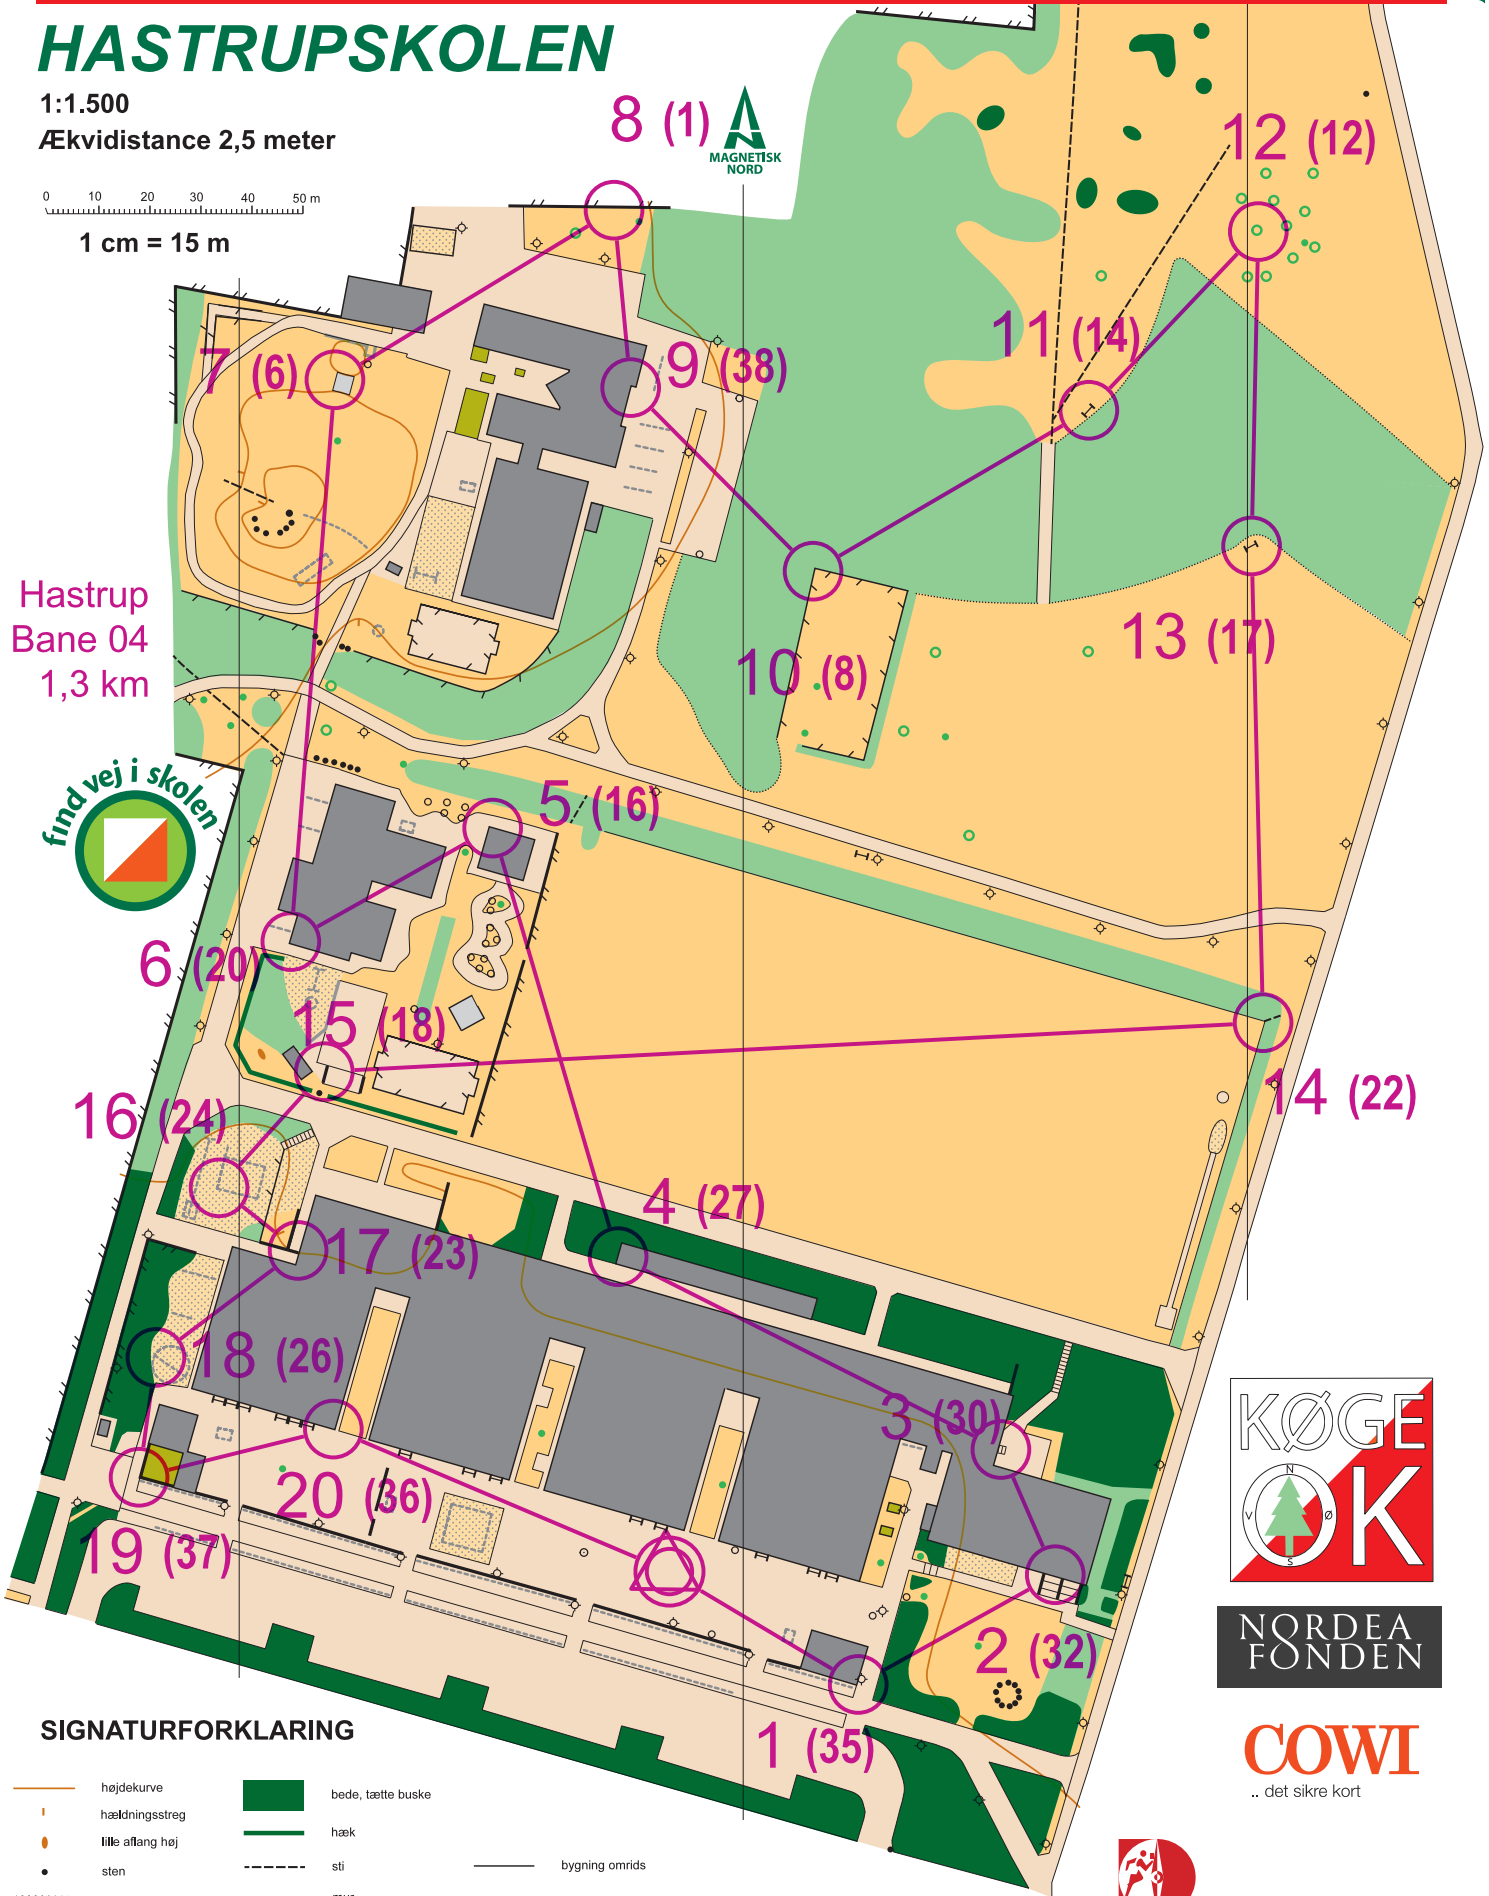

HASTRUPSKOLEN

1:1.500

Ækvidistance 2,5 meter

0 10 20 30 40 50 m

1 cm = 15 m

Hastrup Bane 04
1,3 km

SIGNATURFORKLARING

| | | | |
|-------------------|-------------------|------------------------------|-------------------------------|
| højdekurve | bede, tætte buske | bygning omrids | trappe |
| hækningsstreg | hækk | halvtags omrids | bænk |
| lille aflang høj | sti | privat område | legeredskab, cykelstativ |
| sten | mur | kanter, begrænsningslinje | meridian, målestok |
| sand | høj mur | stolpe, mast, evt. flagstang | asfalt, fliser, singels, fast |
| græs | hegn | lygtepæl | blomsterkasser |
| skov, krat | højt hegn | skulptur | |
| stort træ | bygning lukket | | |
| træ, busk | bygning åben | | |
| bevoksningsgrænse | | | |