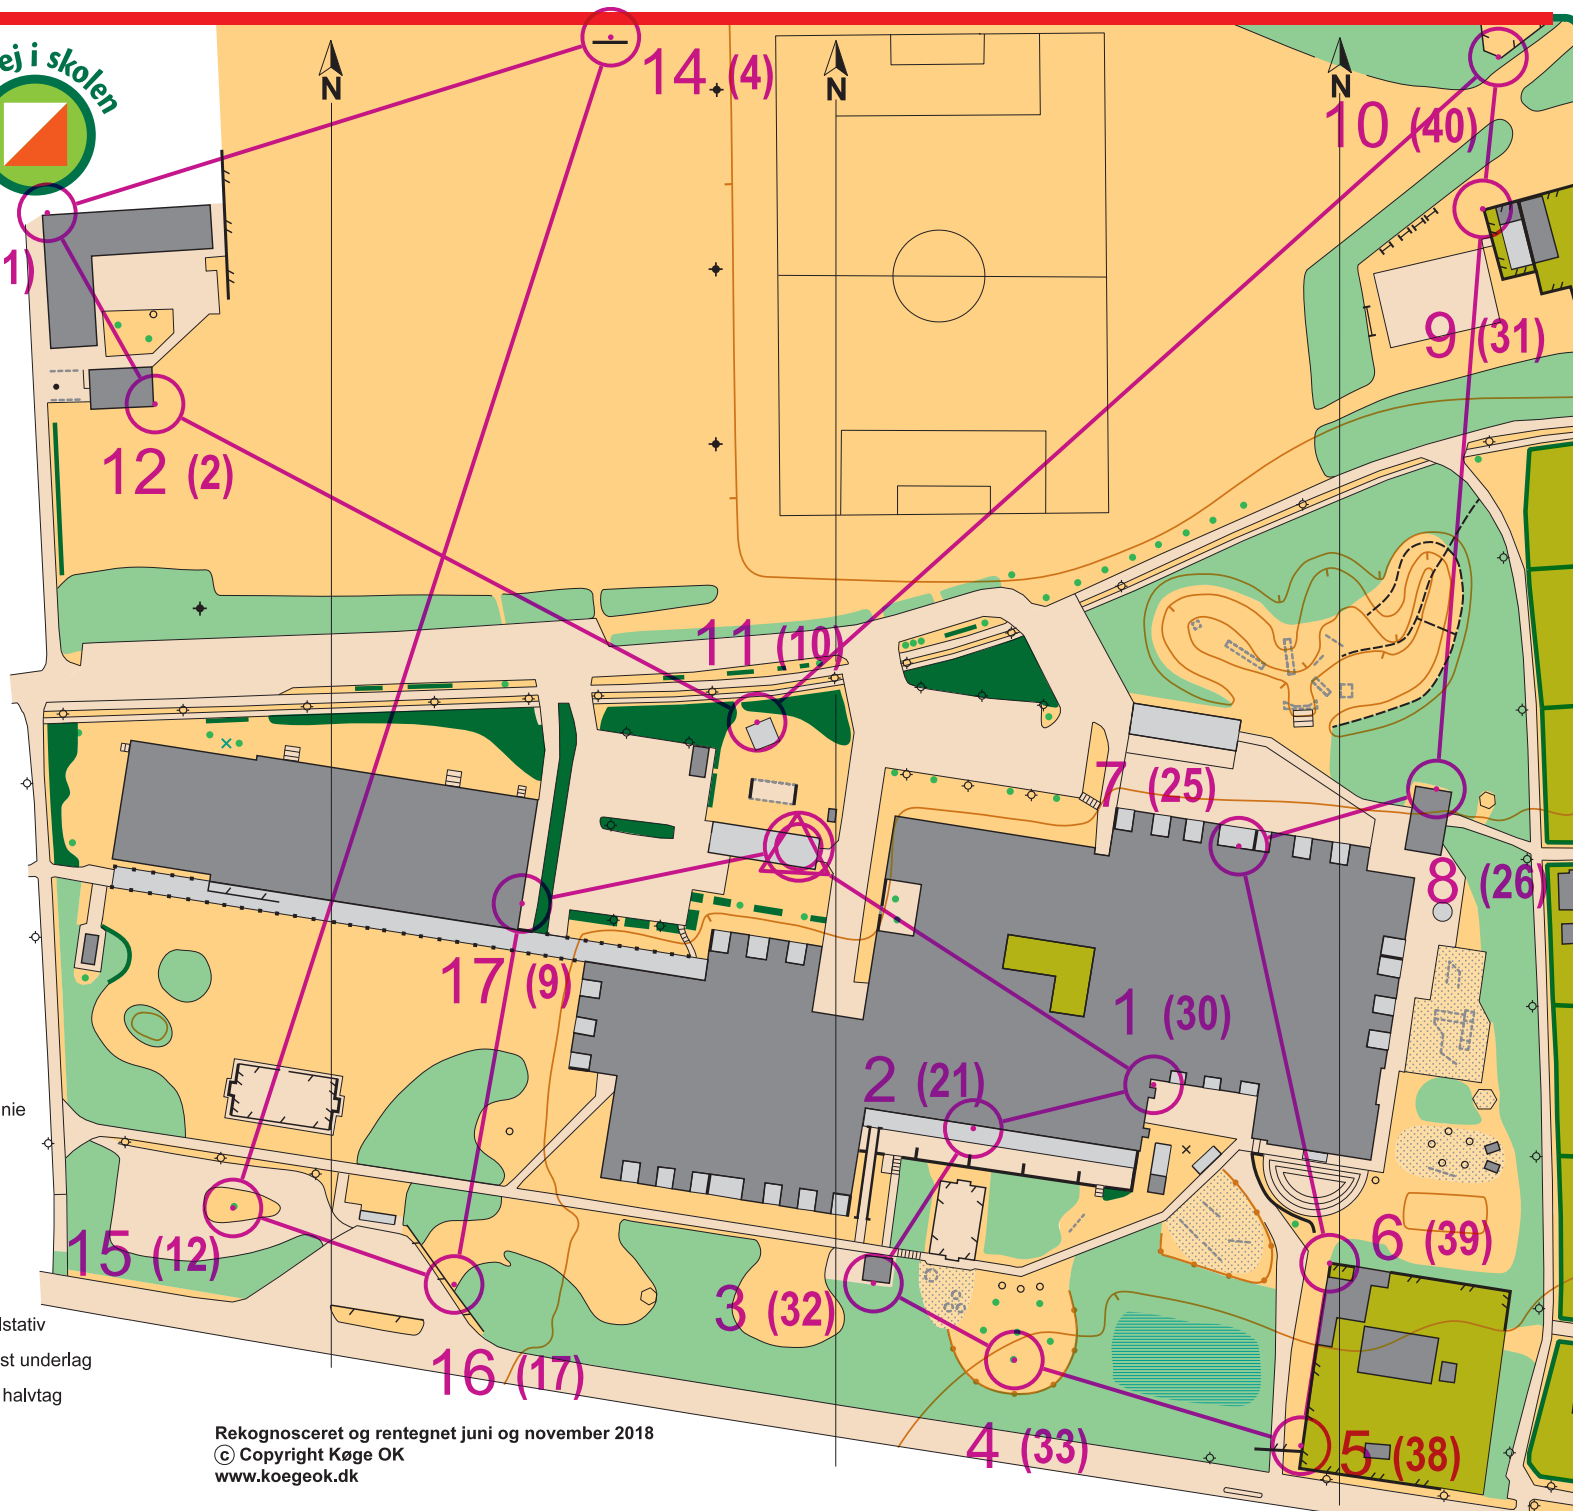

# EJBY SKOLE

1:1.500

Ækvidistance 2,5 meter

0 10 20 30 40 50 m

1 cm = 15 m

Dansk Orienterings-Forbund

Ejby\_poster  
Bane 04  
1,5 km

## SIGNATURFORKLARING

|  |                   |  |  |
|--|-------------------|--|--|
|  | højdekurve        |  | hegn                                   |
|  | hældningsstreg    |  | højt hegn                              |
|  | dige              |  | bygning lukket                         |
|  | sten              |  | bygning åben, halvtag                  |
|  | sand              |  | bygning omrids                         |
|  | mose              |  | halvtag omrids                         |
|  | brønd             |  | have, privat område                    |
|  | græs              |  | kanter, begrænsningslinie              |
|  | skov              |  | trappe                                 |
|  | træ, busk         |  | høj lysmast                            |
|  | bede, tætte buske |  | stolpe eller flagstang                 |
|  | hæk, buske        |  | lygtepæl                               |
|  | sti               |  | båtplads                               |
|  | bro               |  | legeredskab eller cykelstativ          |
|  | mur               |  | asfalt, fliser, singels, fast underlag |
|  | høj mur           |  | piller/understøttelse af halvtag       |
|  | brønd             |  | meridian                               |
|  | bænk              |  |  |