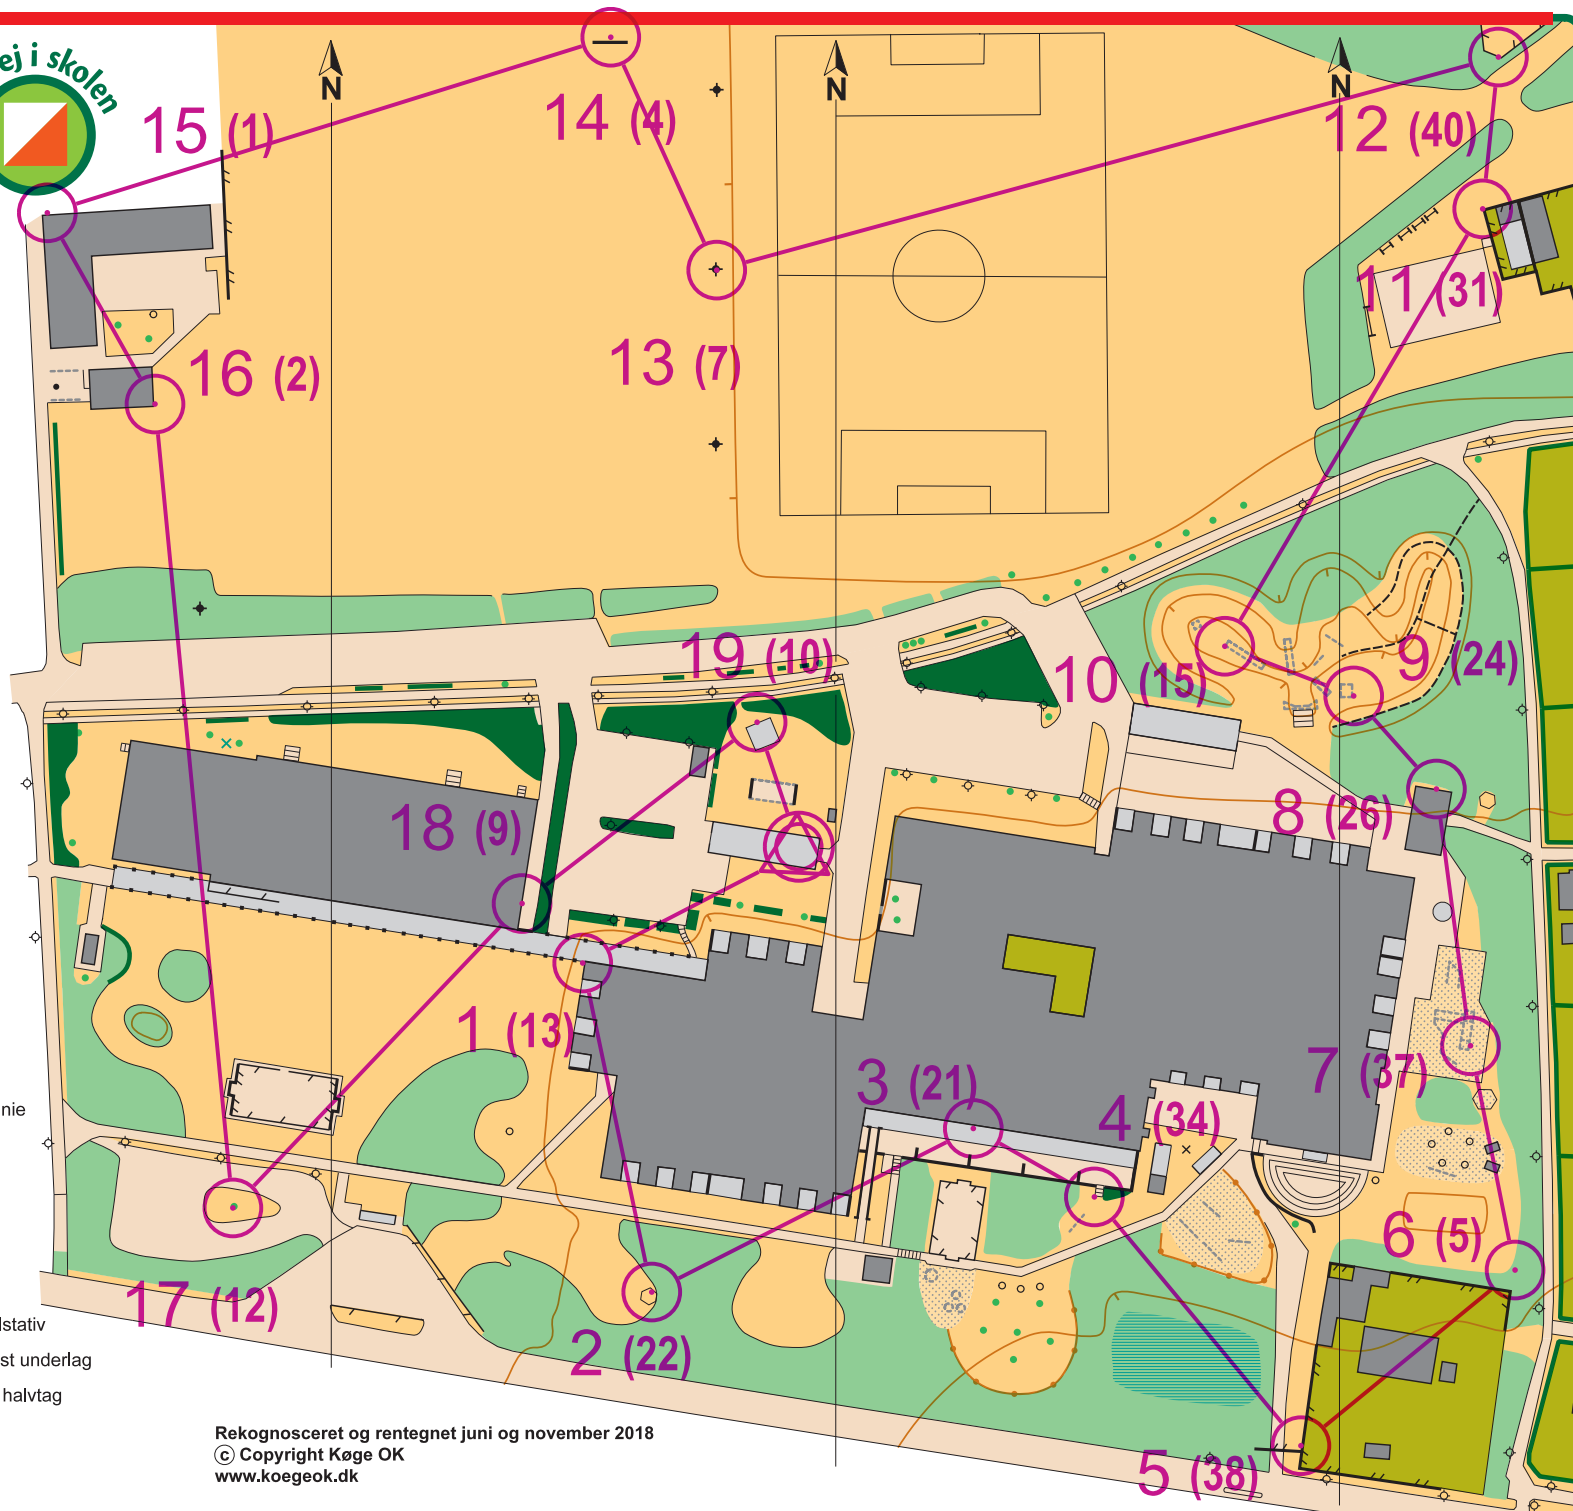

# EJBY SKOLE

1:1.500

Ækvidistance 2,5 meter

0 10 20 30 40 50 m

1 cm = 15 m

Dansk Orienterings-Forbund

Ejby\_poster  
Bane 01  
1,3 km

## SIGNATURFORKLARING

	højdekurve		hegn
	hældningsstreg		højt hegn
	dige		bygning lukket
	sten		bygning åben, halvtag
	sand		bygning omrids
	mose		halvtag omrids
	brønd		have, privat område
	græs		kanter, begrænsningslinie
	skov		trappe
	træ, busk		høj lysmast
	bede, tætte buske		stolpe eller flagstang
	hæk, buske		lygtepæl
	sti		bålplads
	bro		legeredskab eller cykelstativ
	mur		asfalt, fliser, singels, fast underlag
	høj mur		piller/understøttelse af halvtag
	brønd		meridian
	bænk		