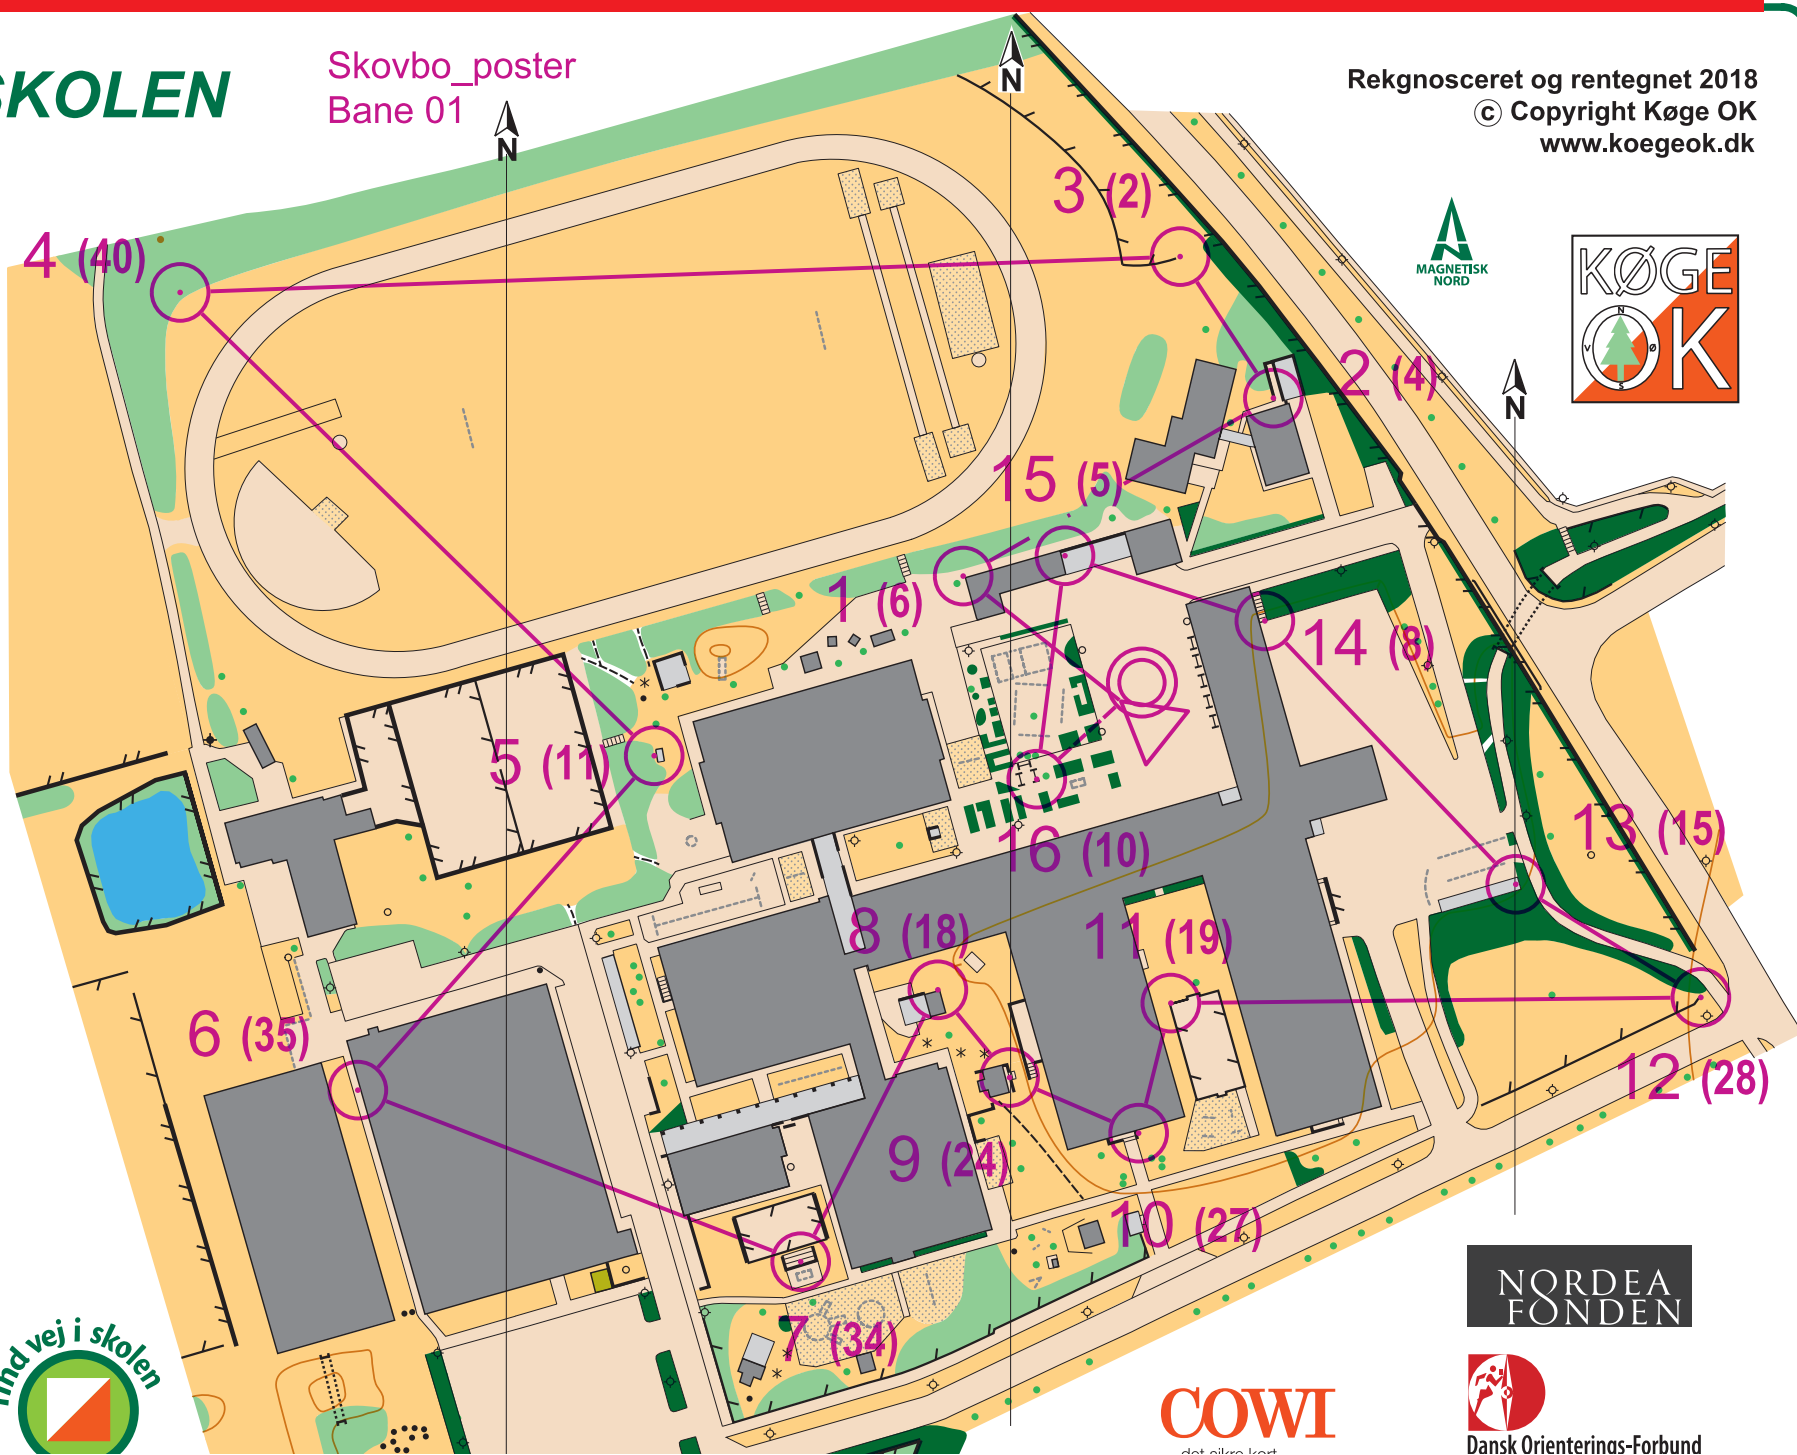

SKOVBOSKOLEN

Skovbo_poster
Bane 01

Rekgnosceret og rentegnet 2018
© Copyright Køge OK
www.koegeok.dk

1:1.500
Ækvidistance 2,5 meter

0 10 20 30 40 50 m

1 cm = 15 m

SIGNATURFORKLARING

- højdekurve
- hældningsstreg
- lille høj
- sten
- sand
- sø
- mose
- græs
- skov, træer
- træ, busk
- bede, tætte buske
- hæk, buske
- privat område
- sti
- bro
- tunnel, gennemgang
- høj mur
- hegn
- højt hegn
- bygning lukket
- bygning åben, halvtag
- bygning omrids
- halvtag omrids
- asfalt, fliser, singels, fast
- kanter, begrænsningslinie
- trappe
- høj lysmast
- stolpe, mast, flagstang
- små stolper
- lygtepæl
- bænk
- legeredskab, cykelstativ
- bålplads
- meridian

NORDEA
FONDEN

COWI
det blå kort