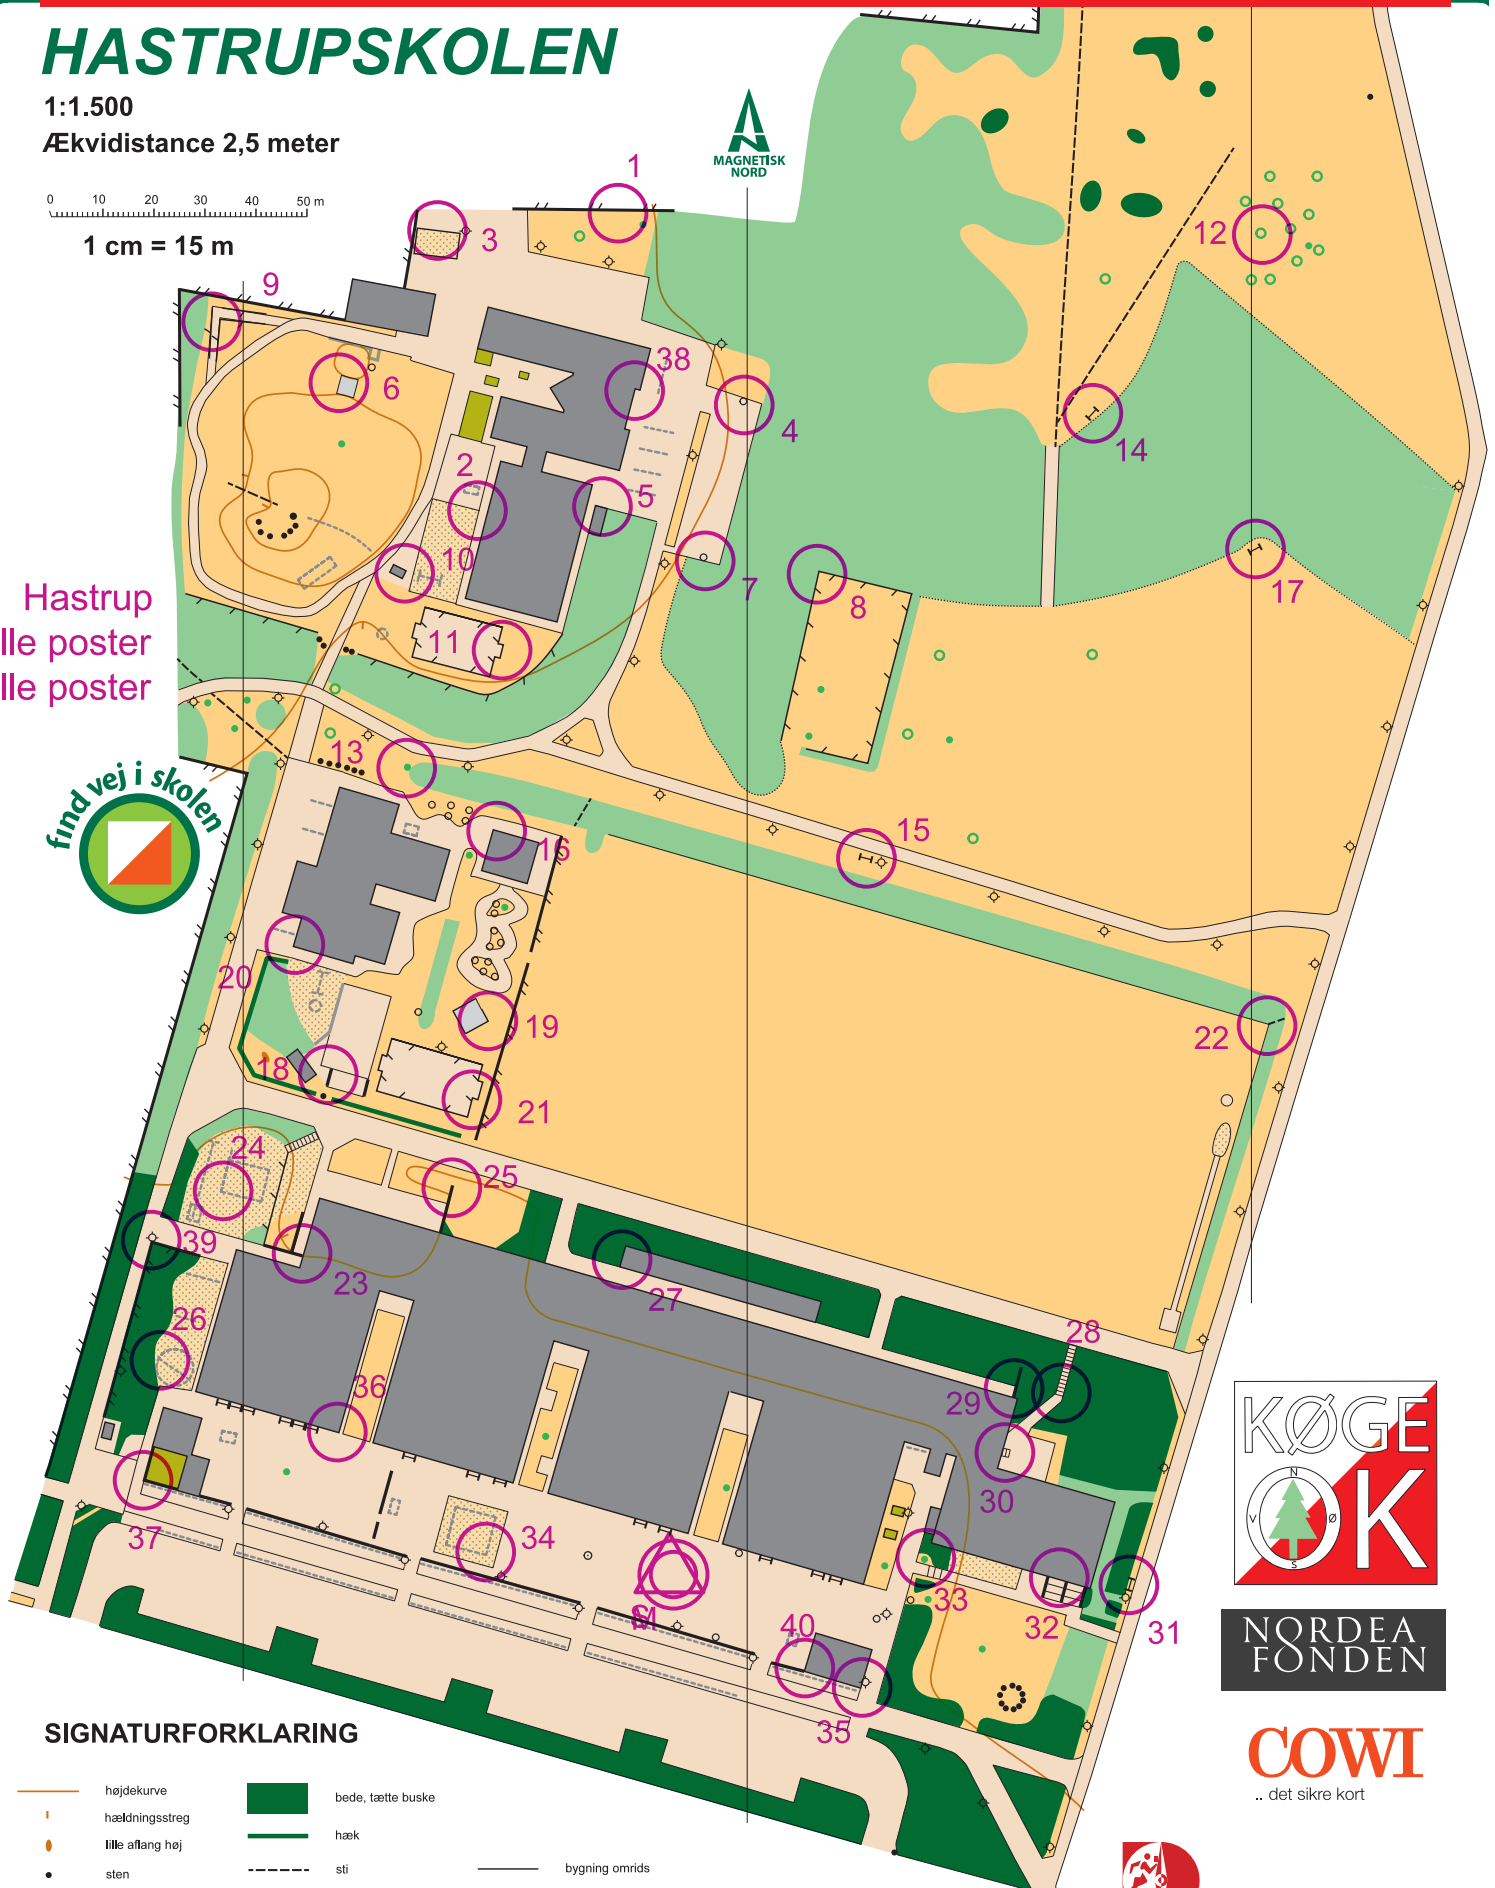

# HASTRUPSKOLEN

1:1.500

Ækvadistance 2,5 meter

0 10 20 30 40 50 m

1 cm = 15 m

Hastrup  
Alle poster  
Alle poster

## SIGNATURFORKLARING

højdekurve	bede, tætte buske	bygning omrids	trappe
hækningsstreg	hæk	halvtags omrids	bænk
lille aflang høj	sti	privat område	legeredskab, cykelstativ
sten	mur	kanter, begrænsningslinie	meridian, målestok
sand	høj mur	stolpe, mast, evt. flagstang	asfalt, fliser, singels, fast
græs	hegn	lygtepæl	blomsterkasser
skov, krat	højt hegn	skulptur	
stort træ	bygning lukket		
træ, busk	bygning åben		
bevoksningsgrænse			