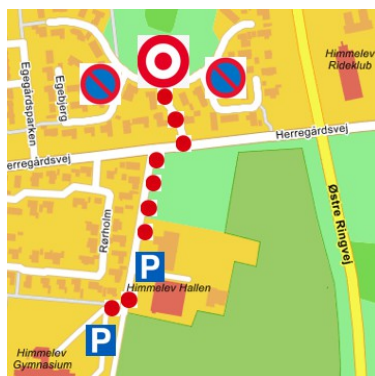

Køge OK indbyder til VTR-løb d. 19.11.2017 i Himmelev Skov.

Parkering: Parkering ved Himmelev Gymnasium og ved Himmelev Hallen, Herregårdsvej 42, Himmelev, 4000 Roskilde. GPS 55.65750, 12.11400. Efter aftale med beboerne er det **IKKE** tilladt at parkere i villakvarteret ved Egebjerg nord for Herregårdsvej.

Toiletter findes i Himmelev Hallen. Benyt venligst IKKE andre steder.

Afmærkning: Skærm på Herregårdsvej, 230 m vest for Østre Ringvej (O2).

Afstande: Parkering – Stævneplads (Egebjerg) 350-400 m. **Stævneplads - Start:** 400 m.

Kort: Himmelev Skov. Tegnet 2016, få rettelser 2017. Ækv. 2,5 m. Målestok 1:7.500.

Postdefinitioner: IOF symboler, trykt på alle kort. Løse def. ved  art. Husk holder.

Terræn: Den ældste beplantning i den tidligere grusgrav er fra 2004. Området gennemskæres af flere søer og en impassabel mose. Der er flere indhegninger med passable hegn. For at øge læsbarheden for løberne på "svær lang" og "svær mellem" er to passager i et passabelt hegn markeret med "tvungen overgang". Løberne **behøver ikke** at benytte disse passager. Skoven har ret varierende gennemløbeligheder. Det er strengt forbudt at løbe på Østre Ringvej, og ingen baneforløb vil friste hertil.

Baner: **Alle baner har en tvungen passage, som skal følges.** Passagen er markeret på kortet og i postdefinitionerne.

Grøn (begynder) 2,2 km.	13 poster
Hvid (let) 3,5 km.	14 poster
Gul (mellemsvær) 4,0 km.	16 poster
Blå, mini (svær) 3,6 km.	14 poster
Sort, kort (svær) 4,1 km.	18 poster
Sort, mellem (svær) 6,0 km.	23 poster
Sort, lang (svær) 7,5 km.	27 poster