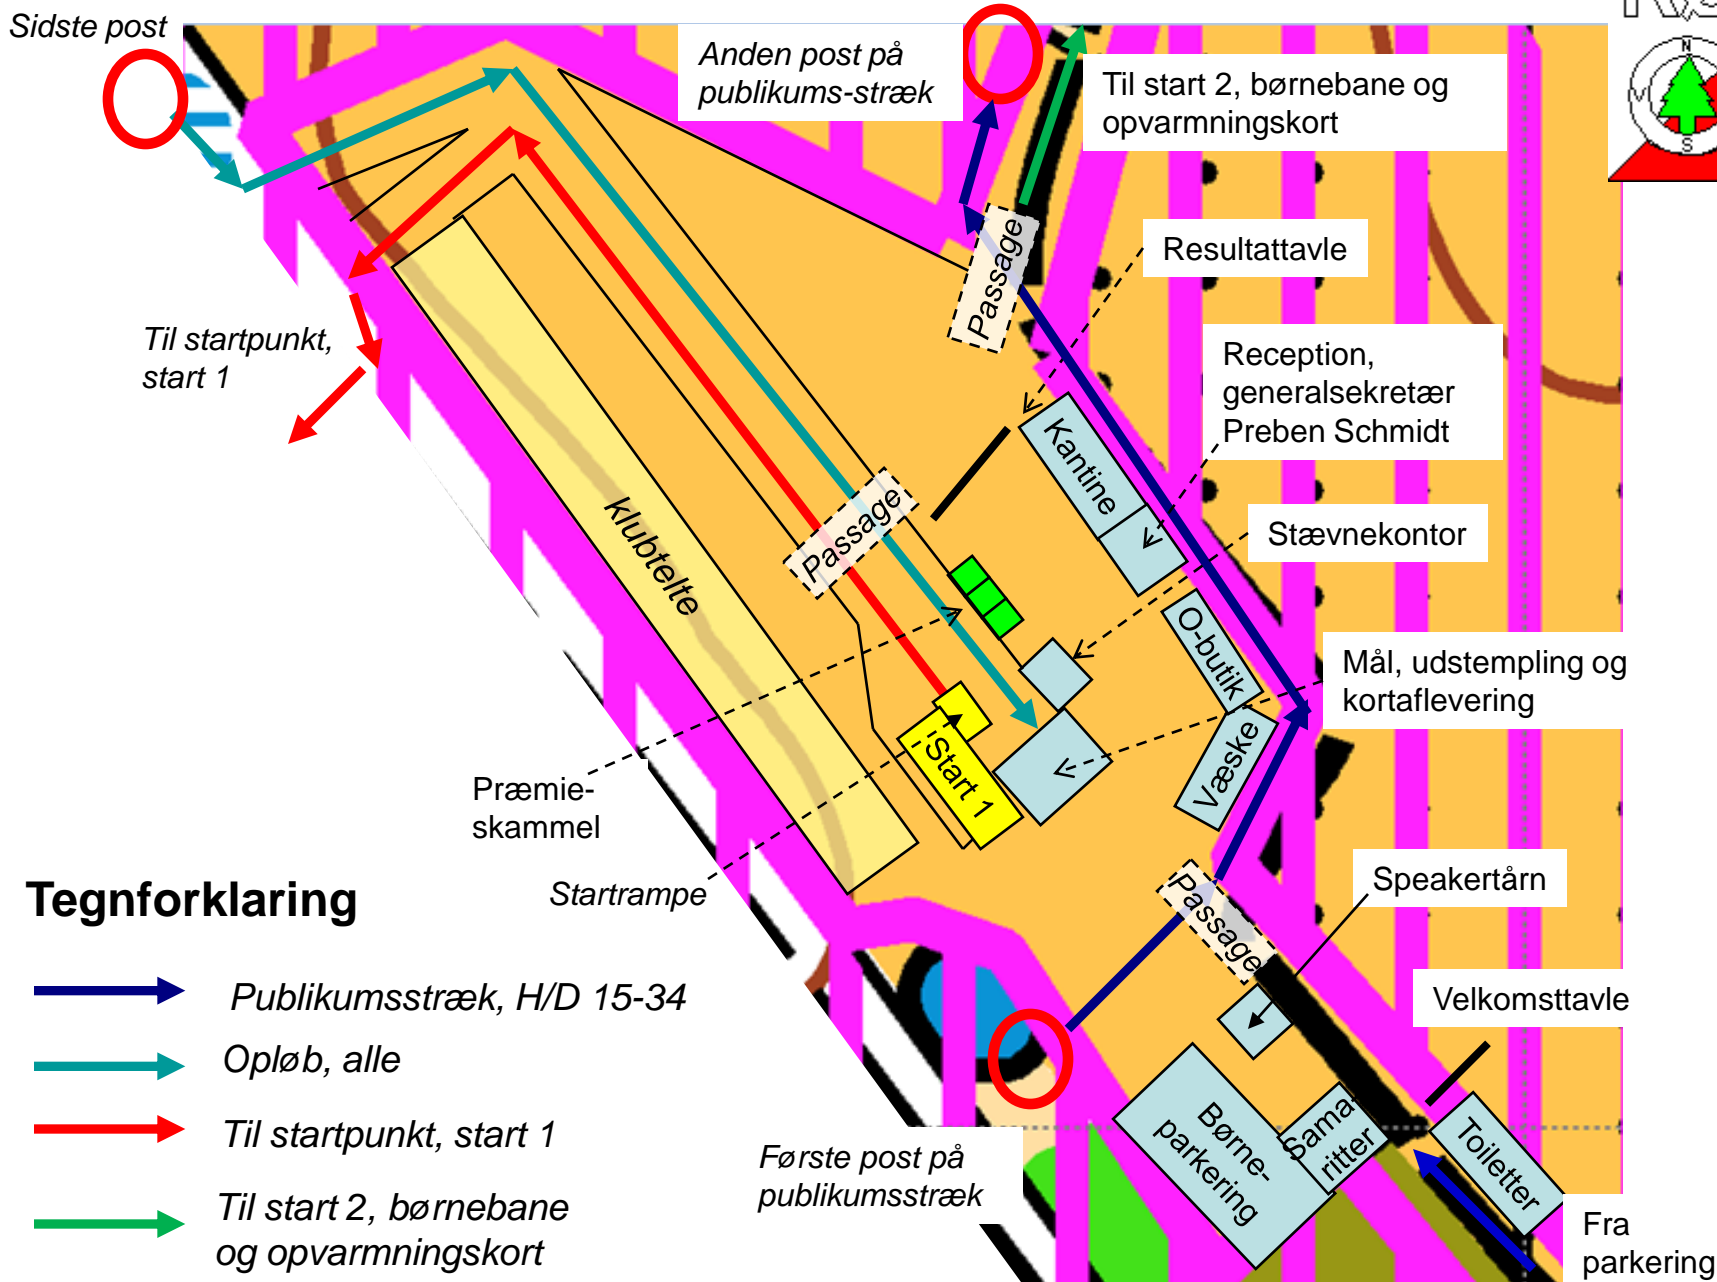

# Stævneplads, DM Mellem 2008, overblik

Til start 2 og opvarmingskort

Start/mål for børnebane

Sidste post

Anden post på publikums-stræk

## Tegnforklaring

-  Publikumsstræk, H/D 15-34
-  Opløb, alle
-  Til startpunkt, start 1
-  Til start 2, børnebane og opvarmingskort

Fra parkering

Første post på publikumsstræk

# Stævneplads, DM Mellem 2008, nærbillede

## Tegnforklaring

-  Publikumsstræk, H/D 15-34
-  Opløb, alle
-  Til startpunkt, start 1
-  Til start 2, børnebane og opvarmningskort