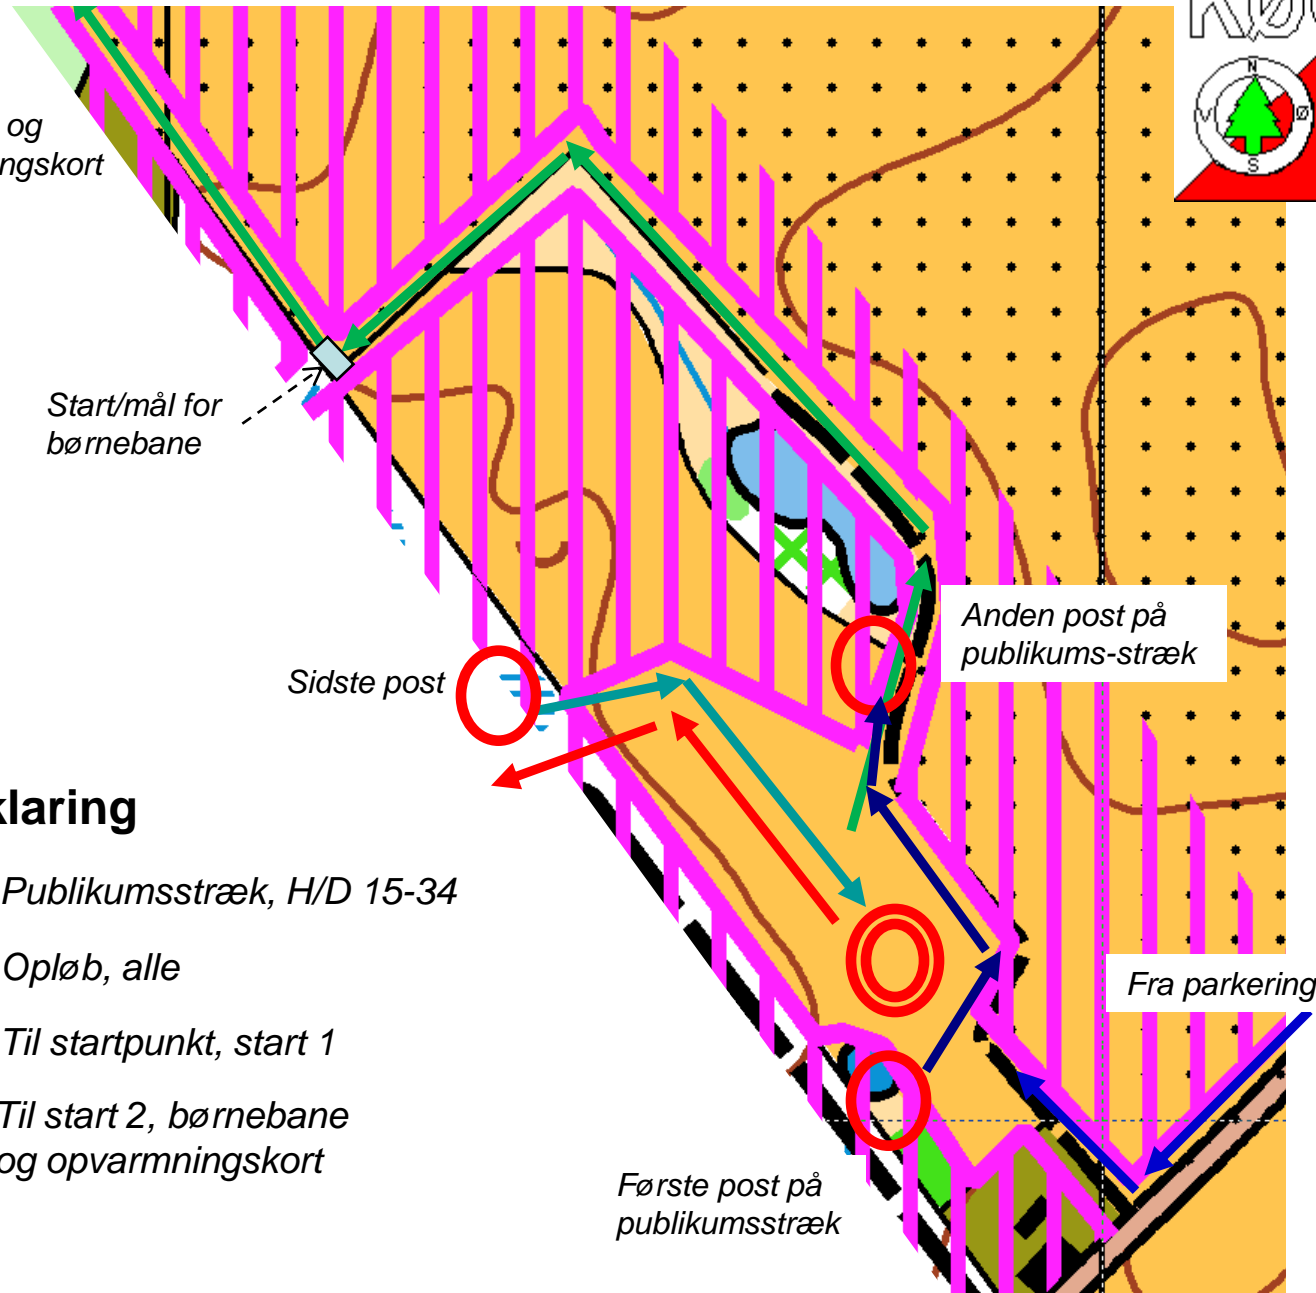

# Stævneplads, DM Mellem 2008, overblik

Til start 2 og opvarmingskort

Start/mål for børnebane

Sidste post

Anden post på publikums-stræk

## Tegnforklaring

-  Publikumsstræk, H/D 15-34
-  Opløb, alle
-  Til startpunkt, start 1
-  Til start 2, børnebane og opvarmingskort

Fra parkering

Første post på publikumsstræk

# Stævneplads, DM Mellem 2008, nærbillede

## Tegnforklaring

-  Publikumsstræk, H/D 15-34
-  Opløb, alle
-  Til startpunkt, start 1
-  Til start 2, børnebane og opvarmningskort